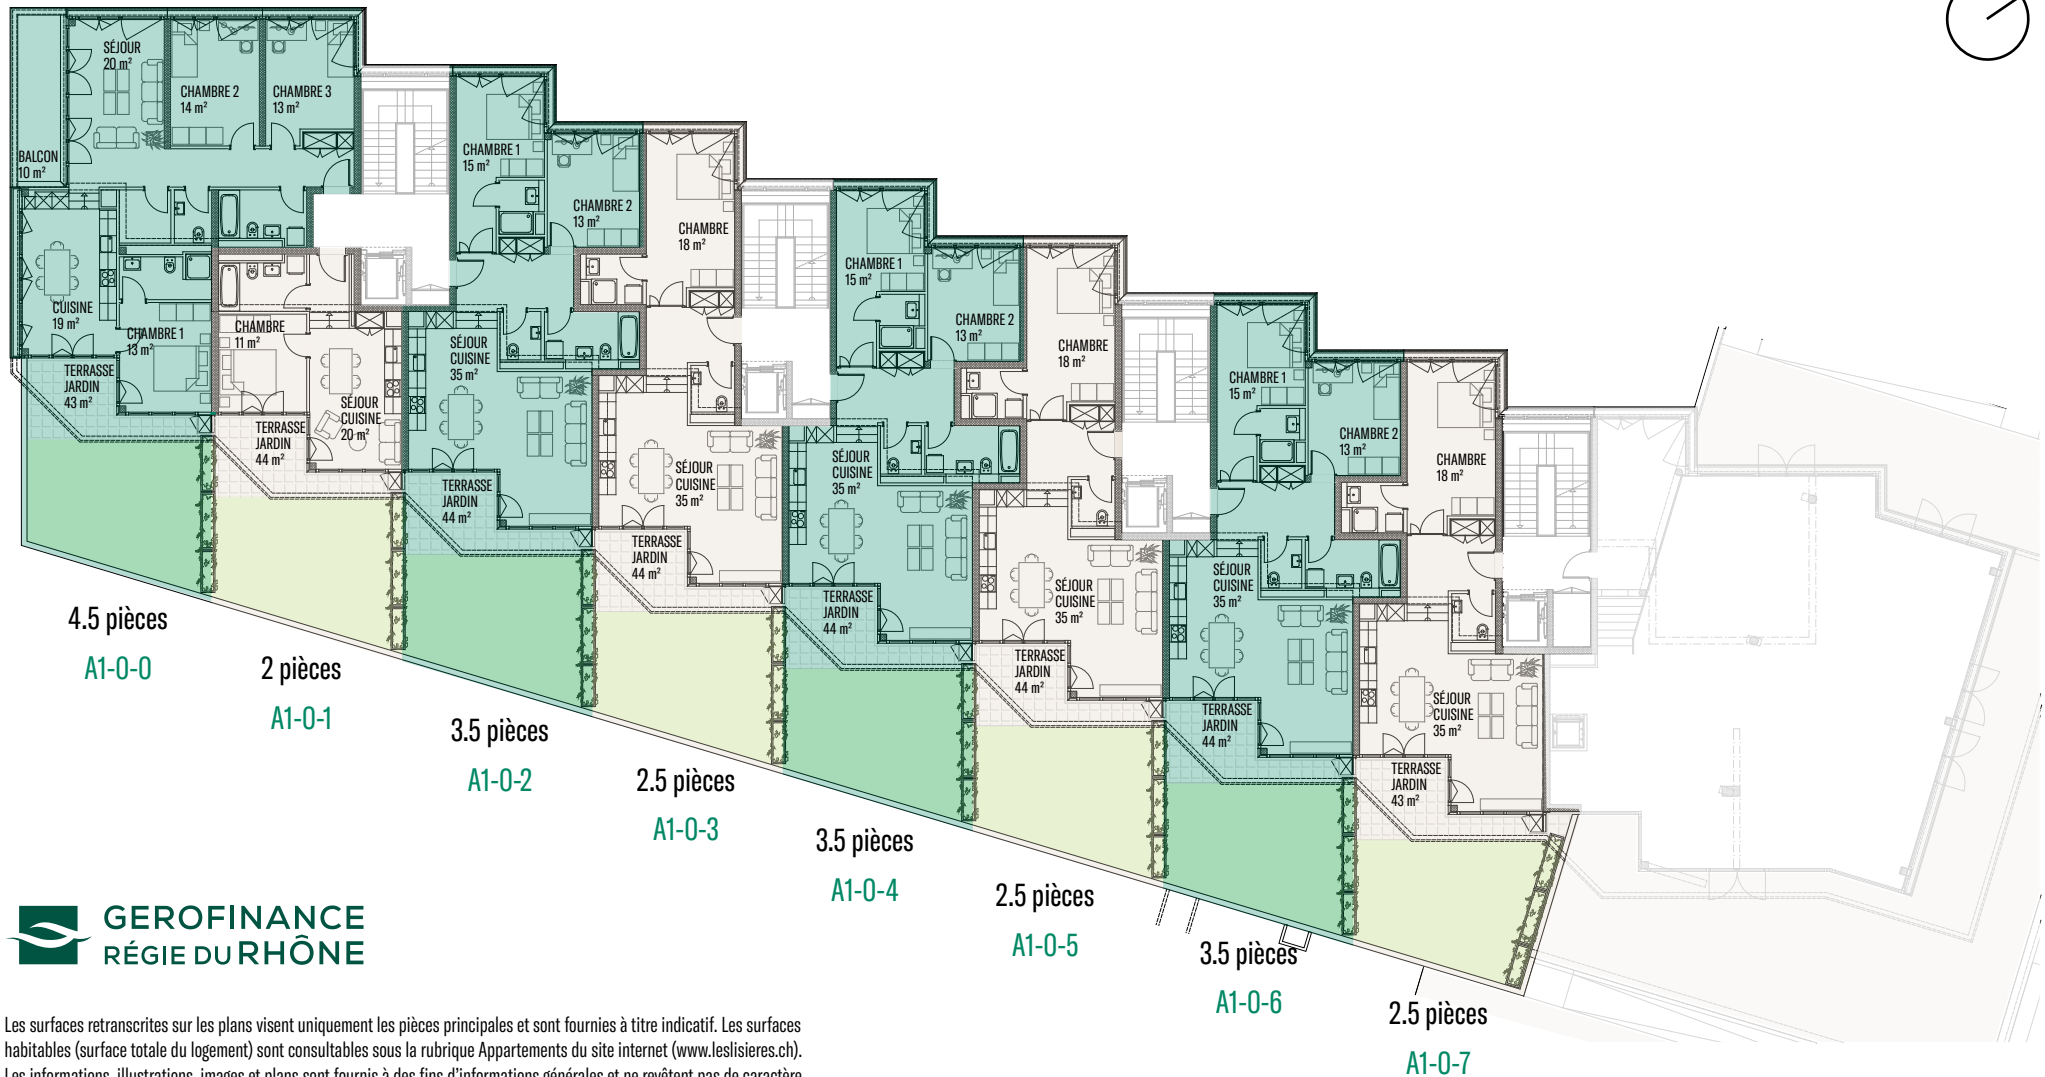

PLAN D'ÉTAGE

// LES LISIÈRES

BÂTIMENT A1 - REZ SUPÉRIEUR

 GEROFINANCE
RÉGIE DURHÔNE

Les surfaces retranscrites sur les plans visent uniquement les pièces principales et sont fournies à titre indicatif. Les surfaces habitables (surface totale du logement) sont consultables sous la rubrique Appartements du site internet (www.leslisières.ch). Les informations, illustrations, images et plans sont fournis à des fins d'informations générales et ne revêtent pas de caractère contraignant. Des ajustements de prix et des adaptations liées à l'exécution restent réservés.