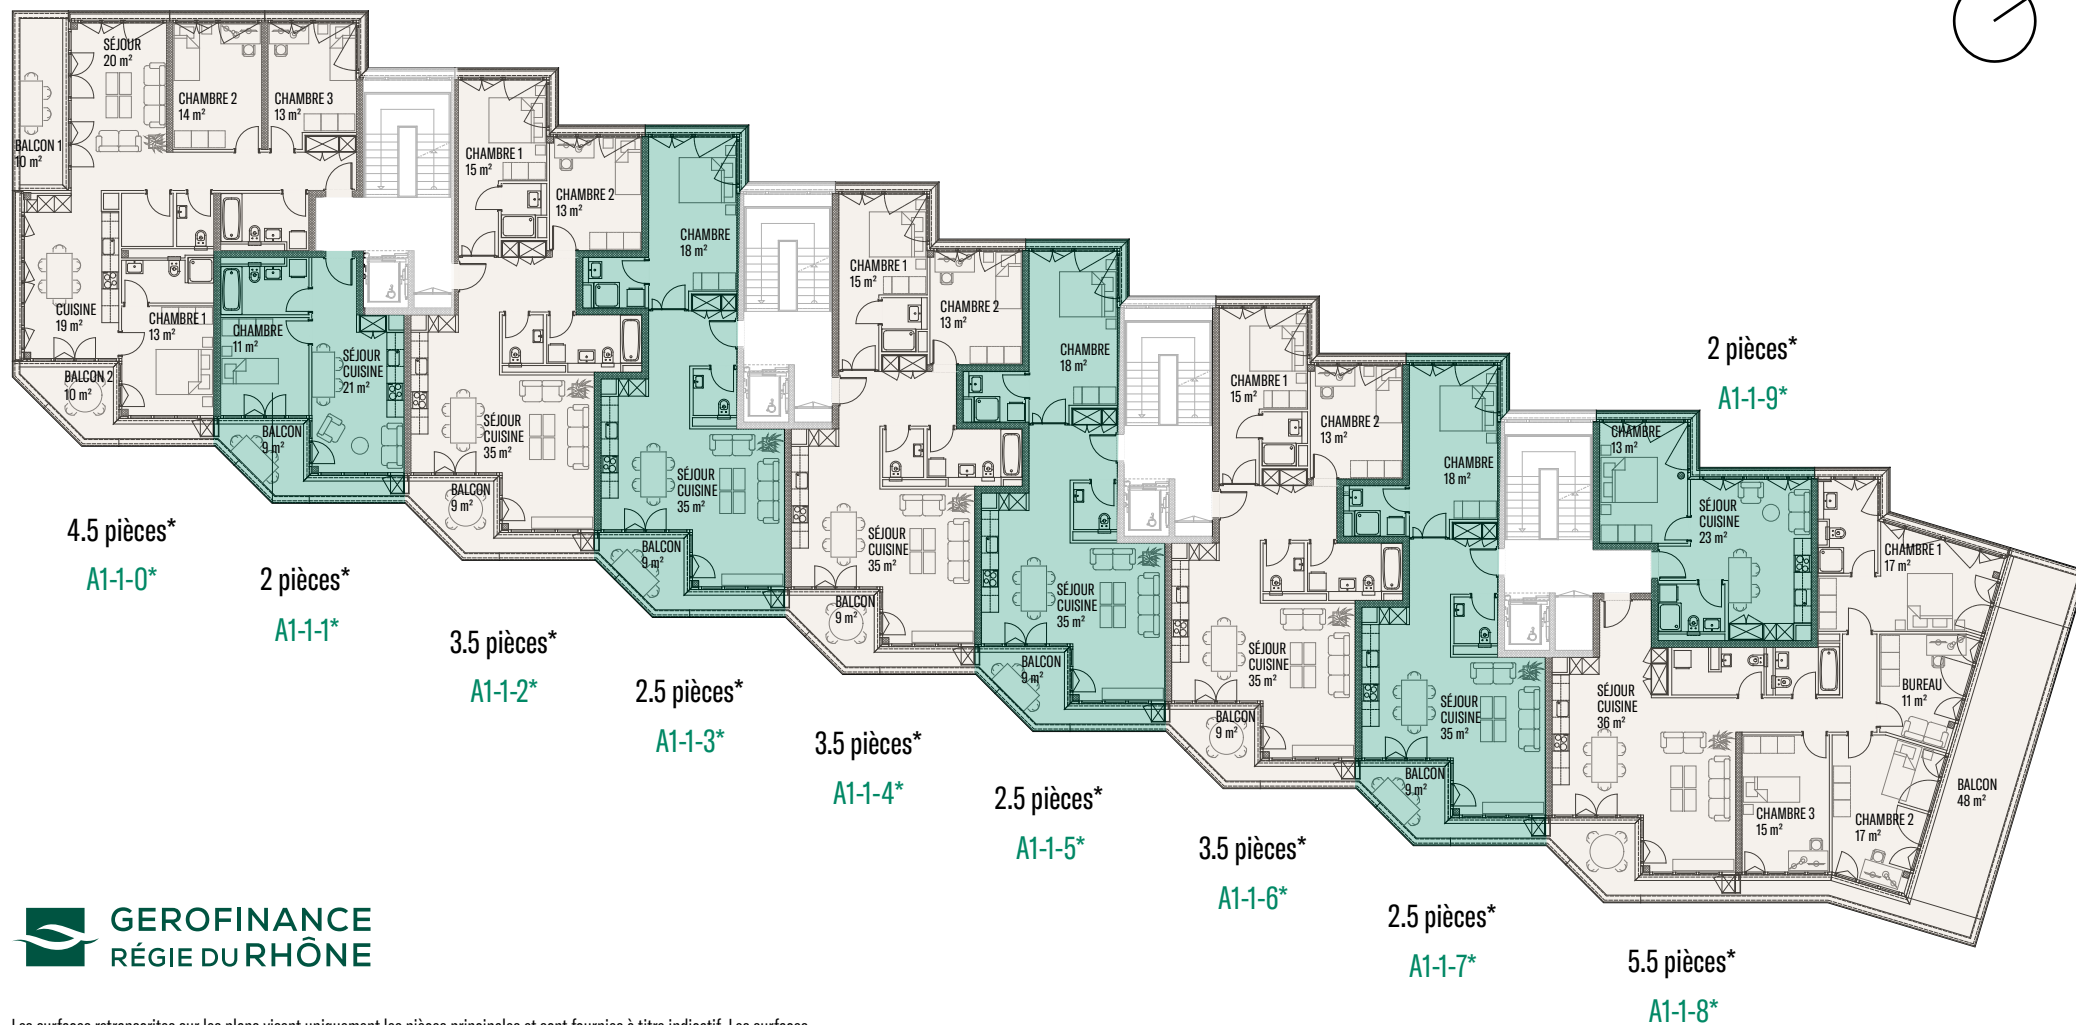

PLAN D'ÉTAGE

BÂTIMENT A1 - 1ER ÉTAGE

// LES LISIÈRES

 GEROFINANCE
RÉGIE DURHÔNE

Les surfaces retranscrites sur les plans visent uniquement les pièces principales et sont fournies à titre indicatif. Les surfaces habitables (surface totale du logement) sont consultables sous la rubrique Appartements du site internet (www.leslisières.ch). Les informations, illustrations, images et plans sont fournis à des fins d'informations générales et ne revêtent pas de caractère contraignant. Des ajustements de prix et des adaptations liées à l'exécution restent réservées.

* Logements à loyer abordable