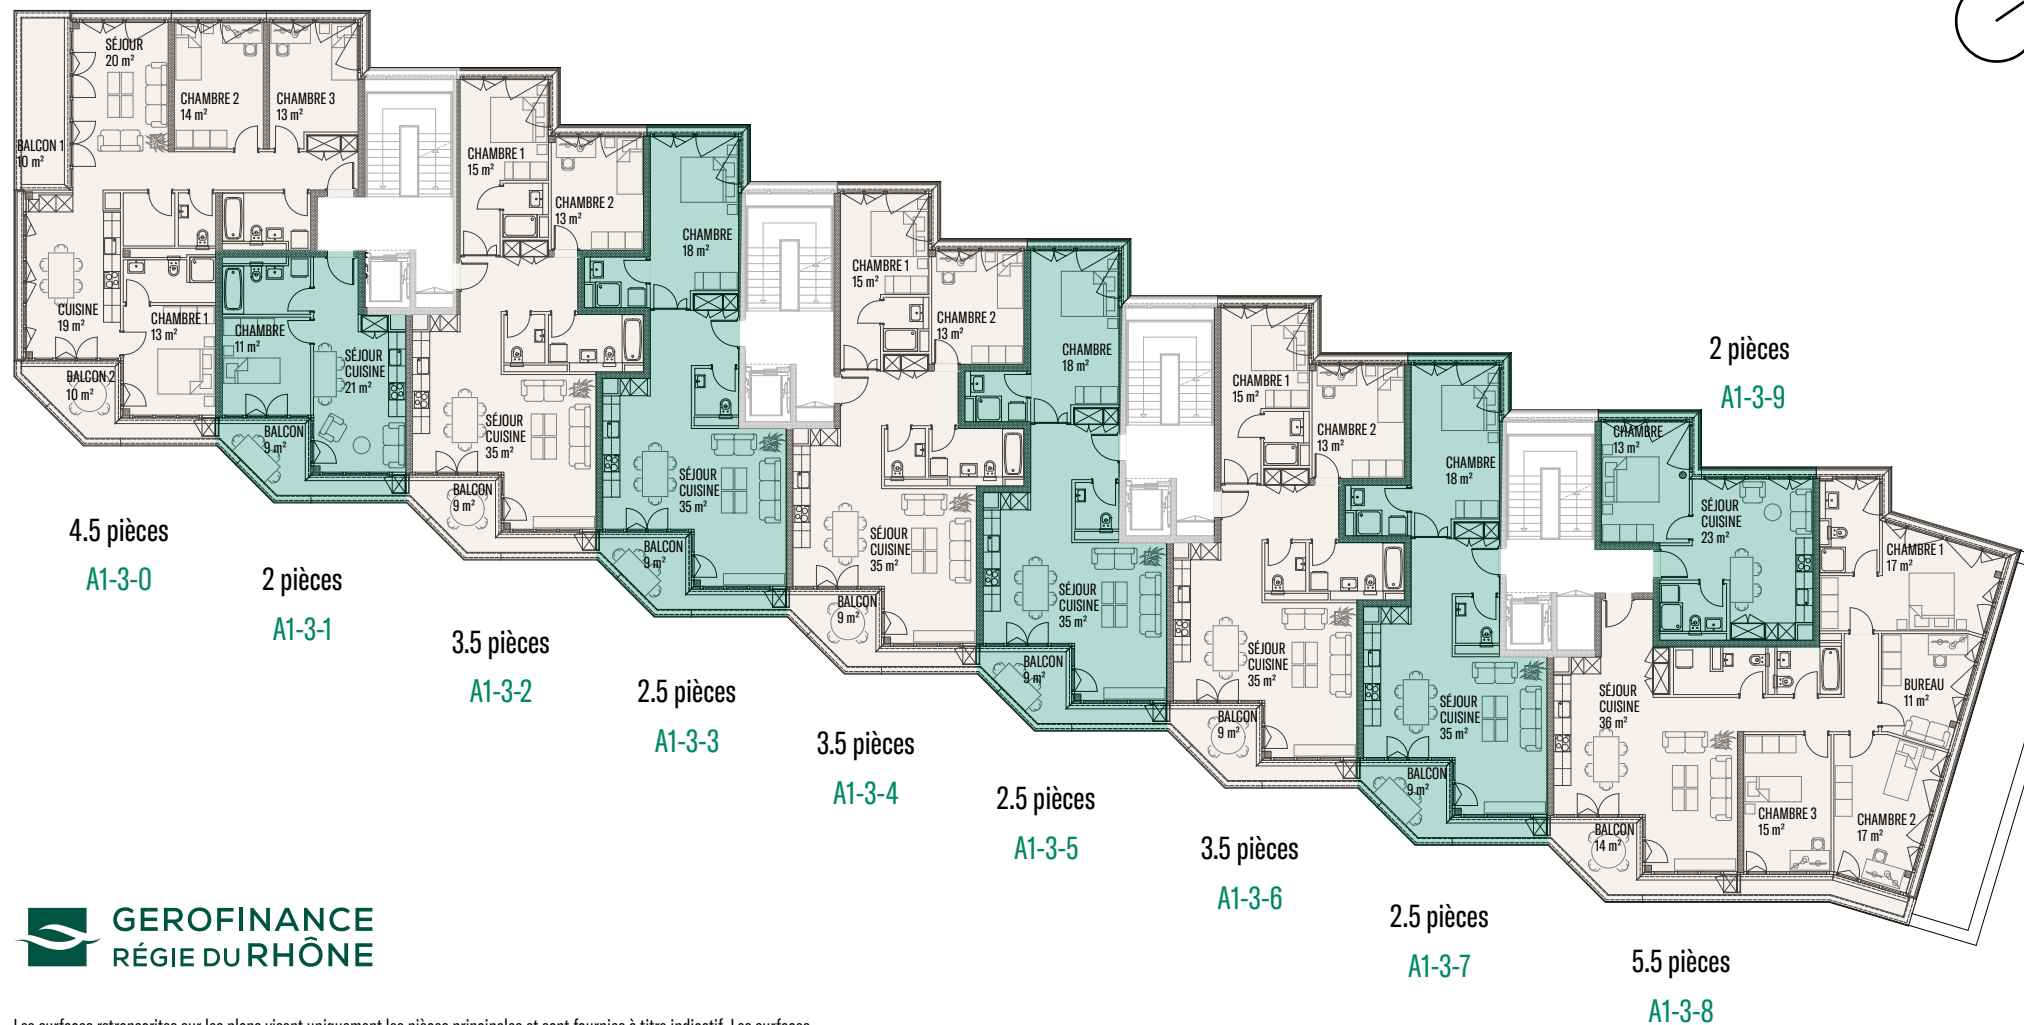

PLAN D'ÉTAGE

BÂTIMENT A1 - 3ÈME ÉTAGE

// LES LISIÈRES

 GEROFINANCE
RÉGIE DURHÔNE

Les surfaces retranscrites sur les plans visent uniquement les pièces principales et sont fournies à titre indicatif. Les surfaces habitables (surface totale du logement) sont consultables sous la rubrique Appartements du site internet (www.leslisières.ch). Les informations, illustrations, images et plans sont fournis à des fins d'informations générales et ne revêtent pas de caractère contraignant. Des ajustements de prix et des adaptations liées à l'exécution restent réservés.