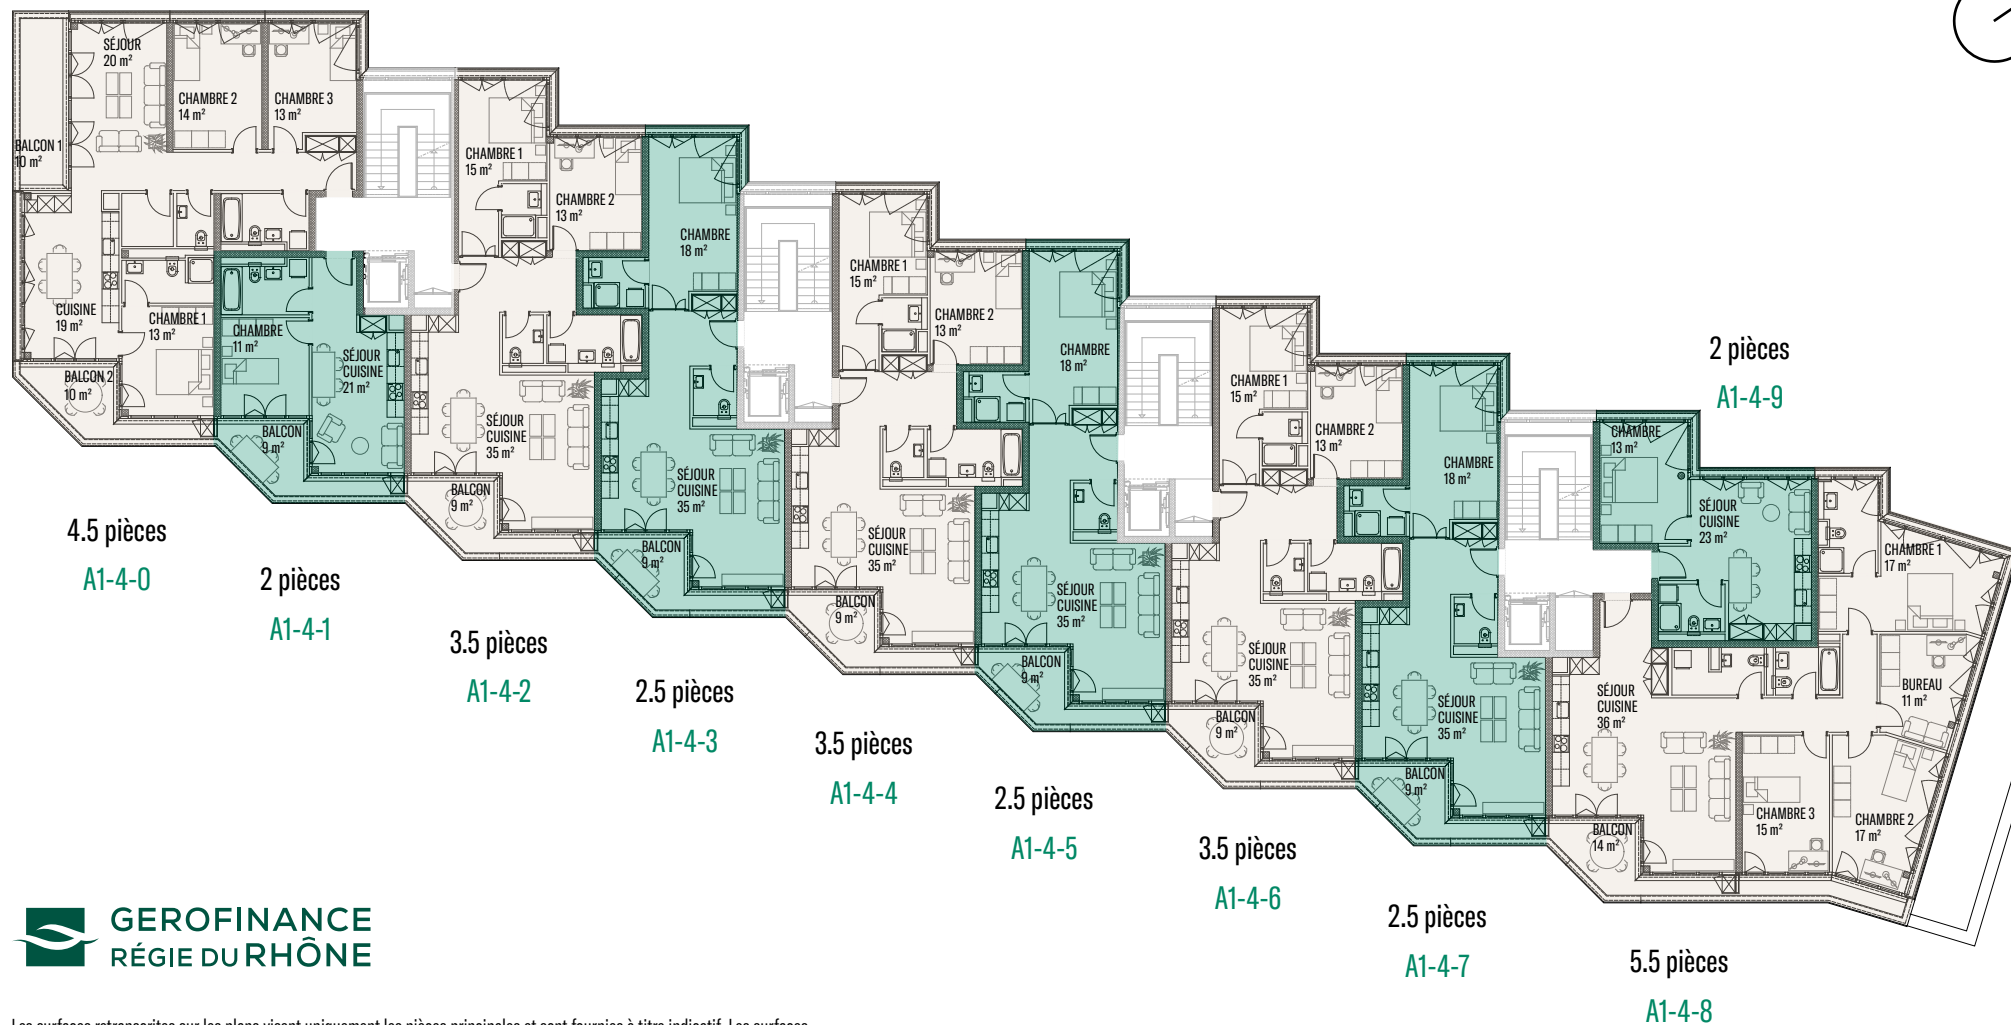

# PLAN D'ÉTAGE

## BÂTIMENT A1 - 4ÈME ÉTAGE

// LES LISIÈRES

 **GEROFINANCE**  
RÉGIE DU RHÔNE

Les surfaces retranscrites sur les plans visent uniquement les pièces principales et sont fournies à titre indicatif. Les surfaces habitables (surface totale du logement) sont consultables sous la rubrique Appartements du site internet ([www.leslisières.ch](http://www.leslisières.ch)). Les informations, illustrations, images et plans sont fournis à des fins d'informations générales et ne revêtent pas de caractère contraignant. Des ajustements de prix et des adaptations liées à l'exécution restent réservés.