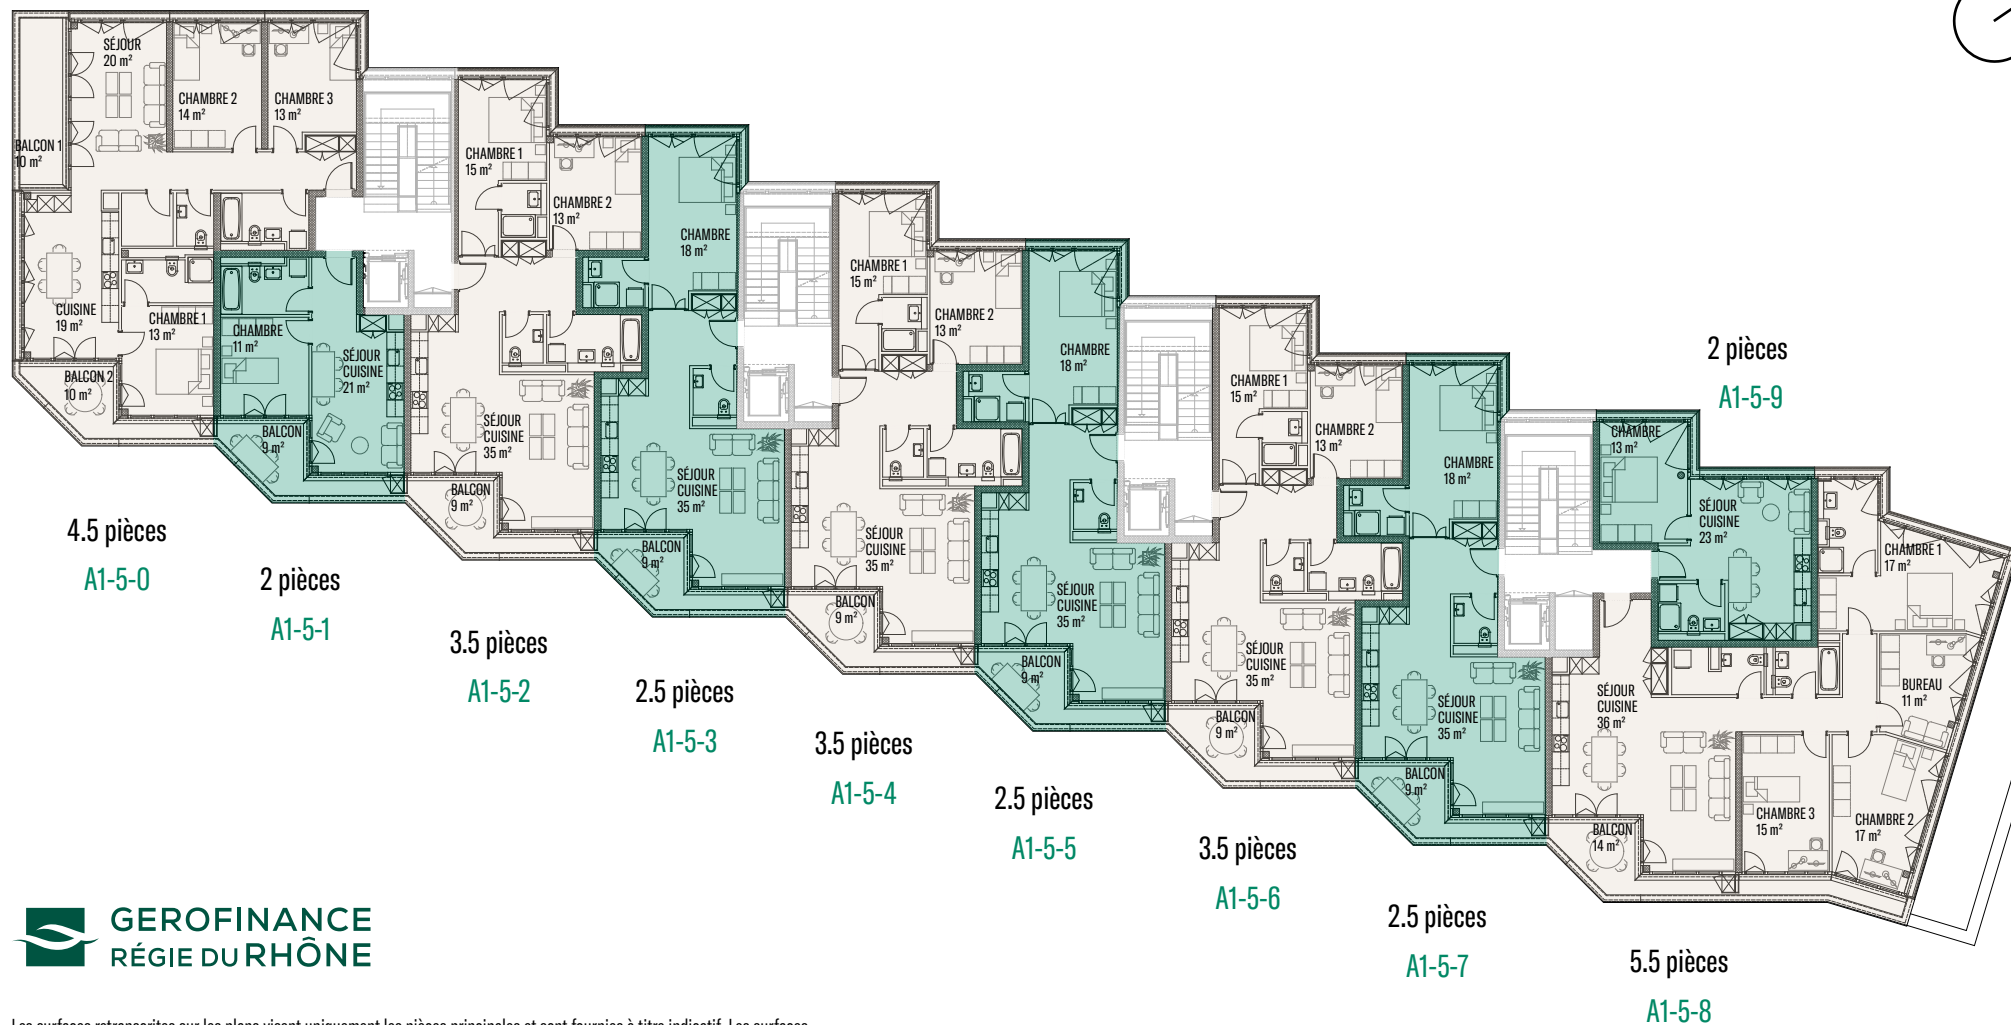

PLAN D'ÉTAGE

BÂTIMENT A1 - 5ÈME ÉTAGE

// LES LISIÈRES

 **GEROFINANCE**
RÉGIE DU RHÔNE

Les surfaces retranscrites sur les plans visent uniquement les pièces principales et sont fournies à titre indicatif. Les surfaces habitables (surface totale du logement) sont consultables sous la rubrique Appartements du site internet (www.leslisières.ch). Les informations, illustrations, images et plans sont fournis à des fins d'informations générales et ne revêtent pas de caractère contraignant. Des ajustements de prix et des adaptations liées à l'exécution restent réservés.