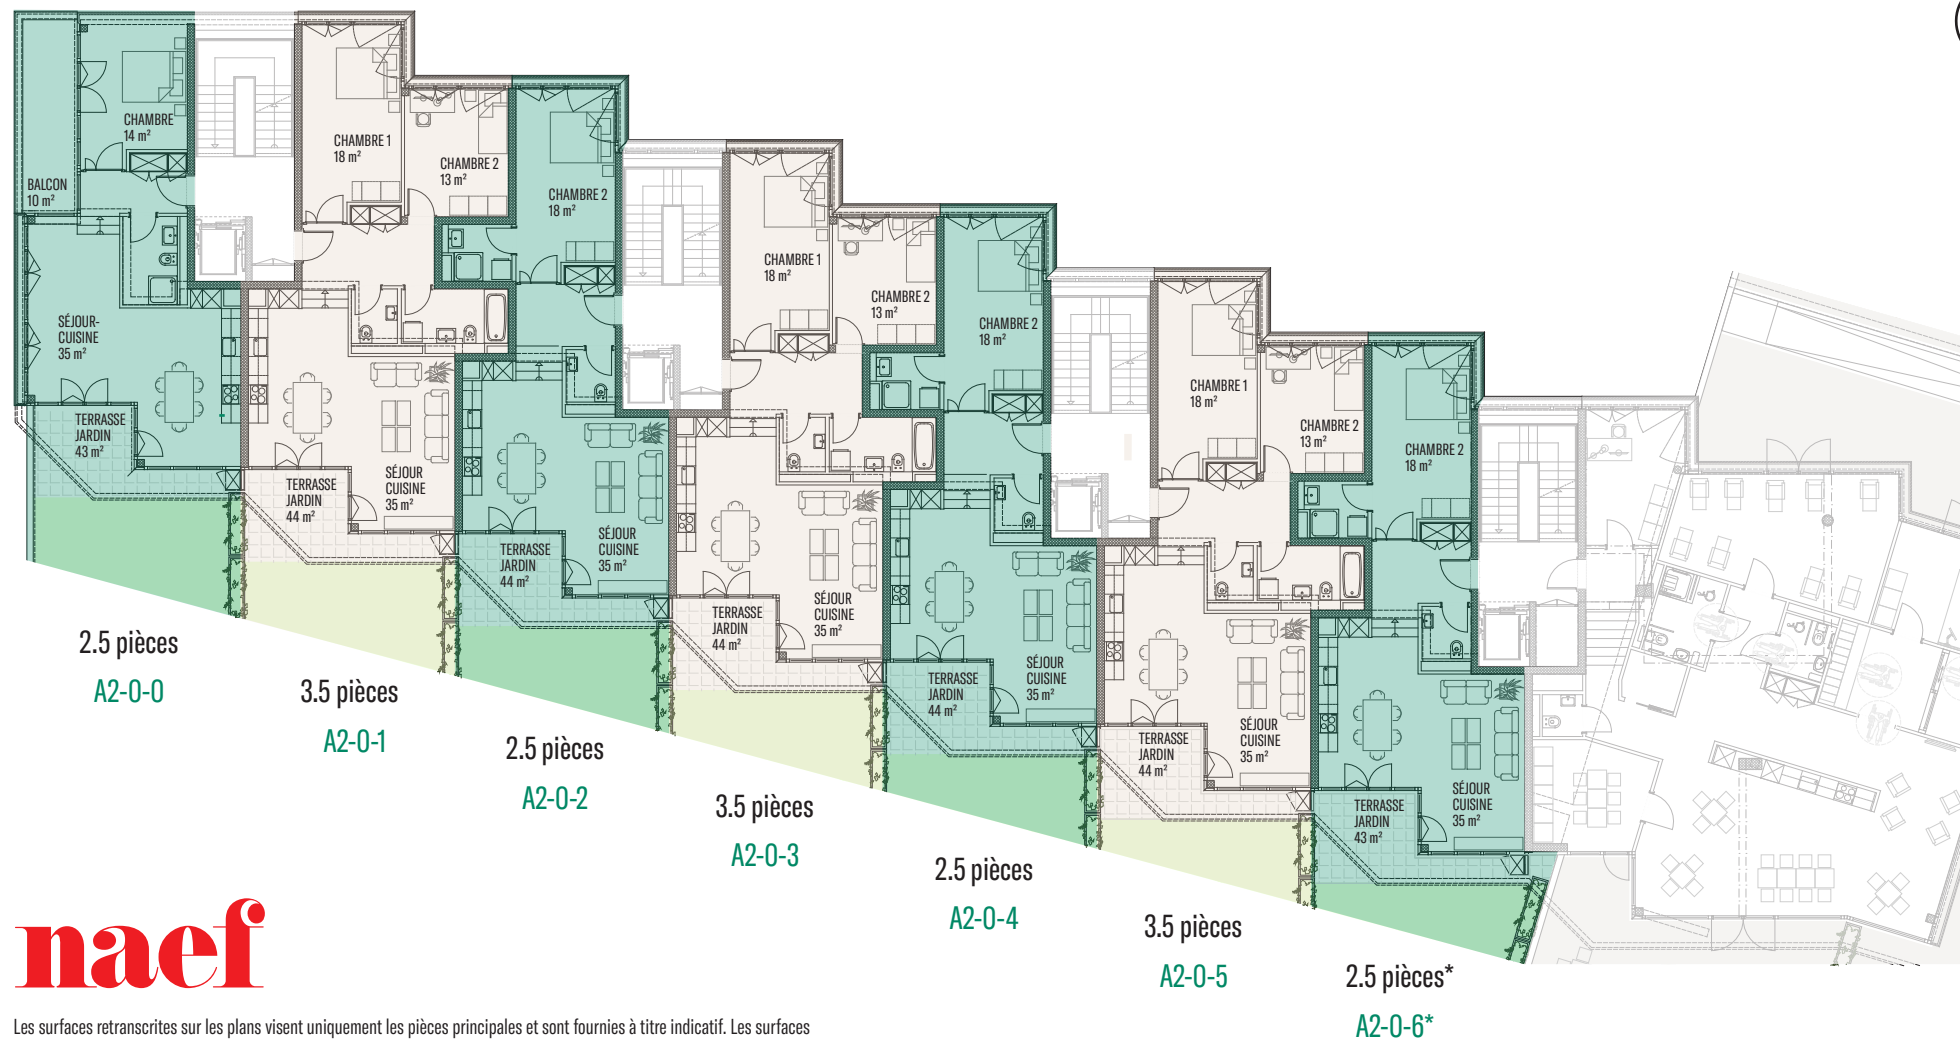

PLAN D'ÉTAGE

BÂTIMENT A2 - REZ SUPÉRIEUR

// LES LISIÈRES

naef

Les surfaces retranscrites sur les plans visent uniquement les pièces principales et sont fournies à titre indicatif. Les surfaces habitables (surface totale du logement) sont consultables sous la rubrique Appartements du site internet (www.leslisières.ch). Les informations, illustrations, images et plans sont fournis à des fins d'informations générales et ne revêtent pas de caractère contraignant. Des ajustements de prix et des adaptations liées à l'exécution restent réservés.

* Logement à loyer abordable