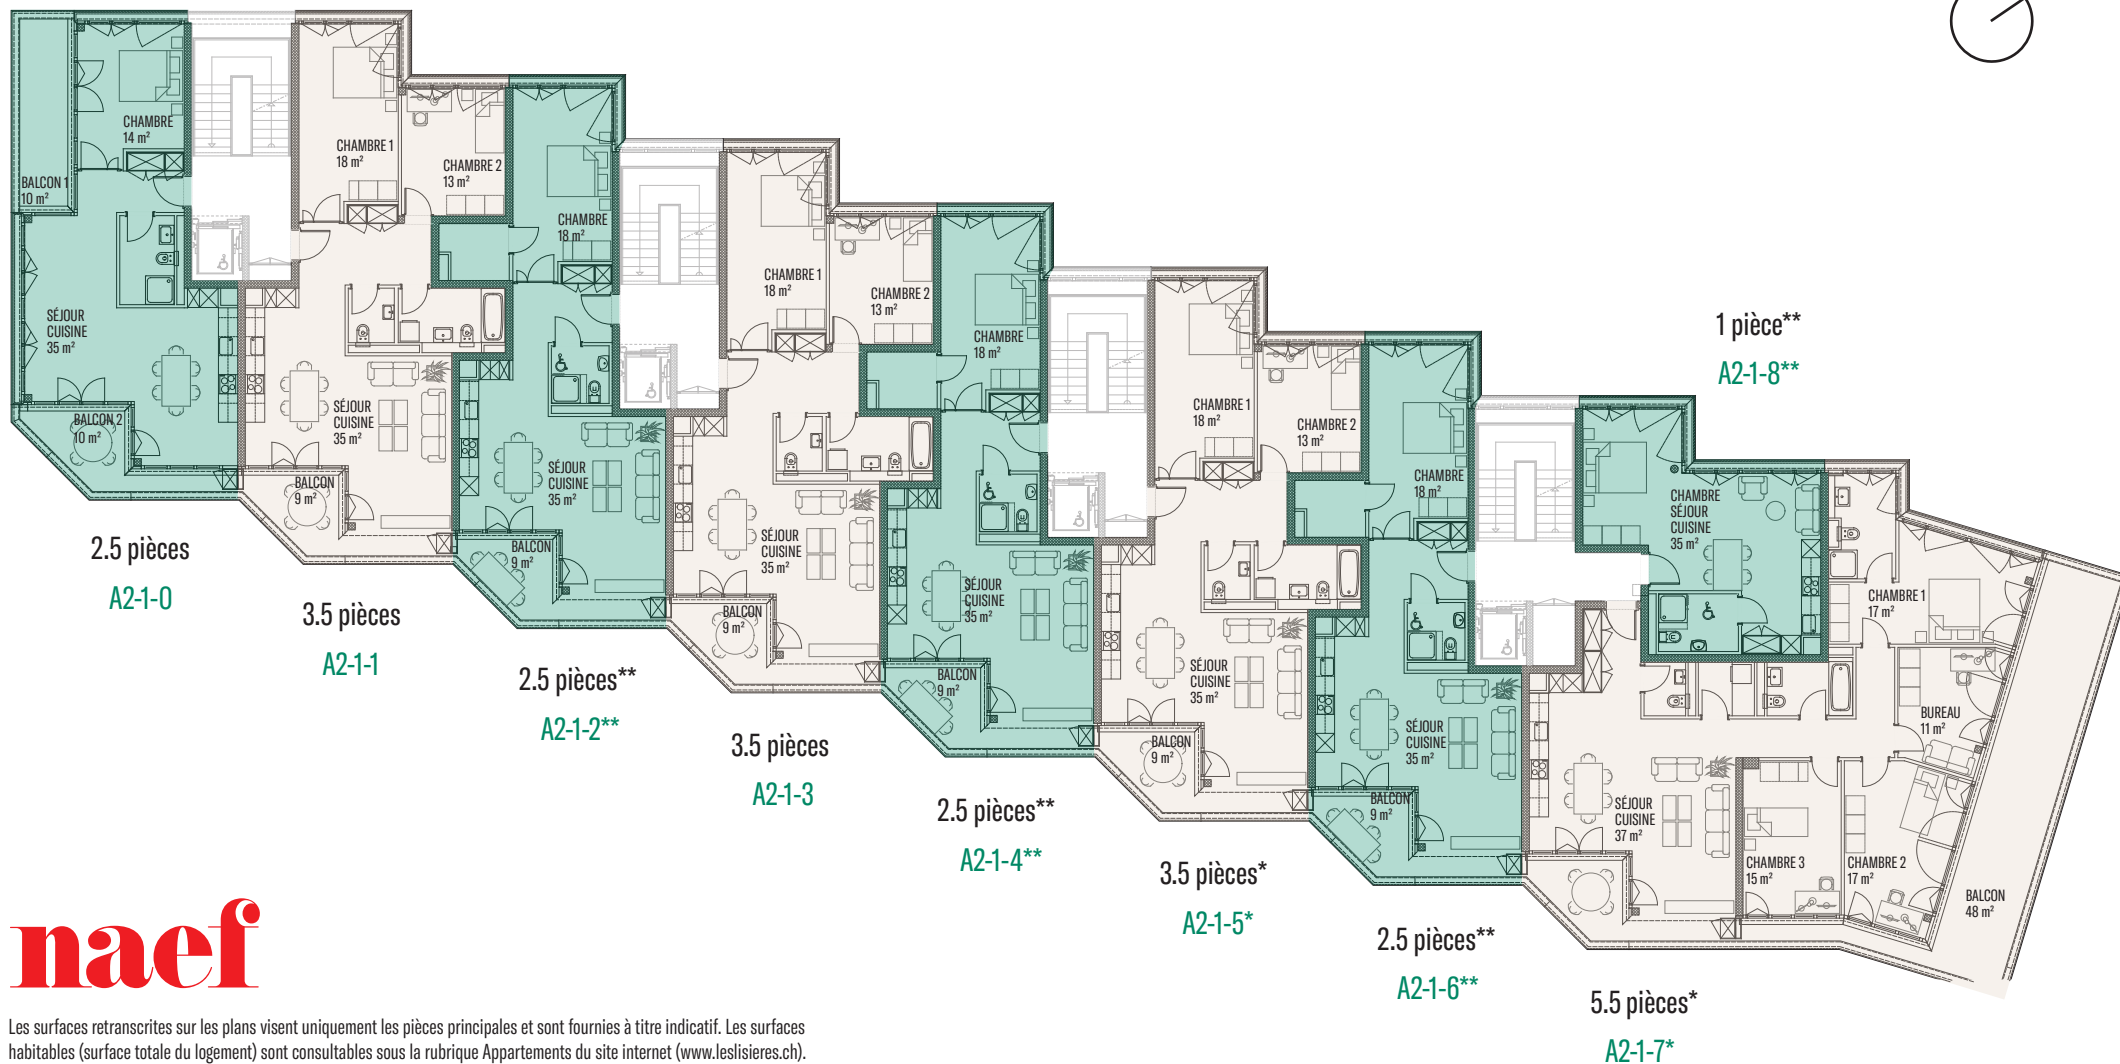

PLAN D'ÉTAGE

BÂTIMENT A2 - 1ER ÉTAGE

// LES LISIÈRES

naef

Les surfaces retranscrites sur les plans visent uniquement les pièces principales et sont fournies à titre indicatif. Les surfaces habitables (surface totale du logement) sont consultables sous la rubrique Appartements du site internet (www.leslisières.ch). Les informations, illustrations, images et plans sont fournis à des fins d'informations générales et ne revêtent pas de caractère contraignant. Des ajustements de prix et des adaptations liées à l'exécution restent réservés.

* Logements à loyer abordable
** Logements pour senior