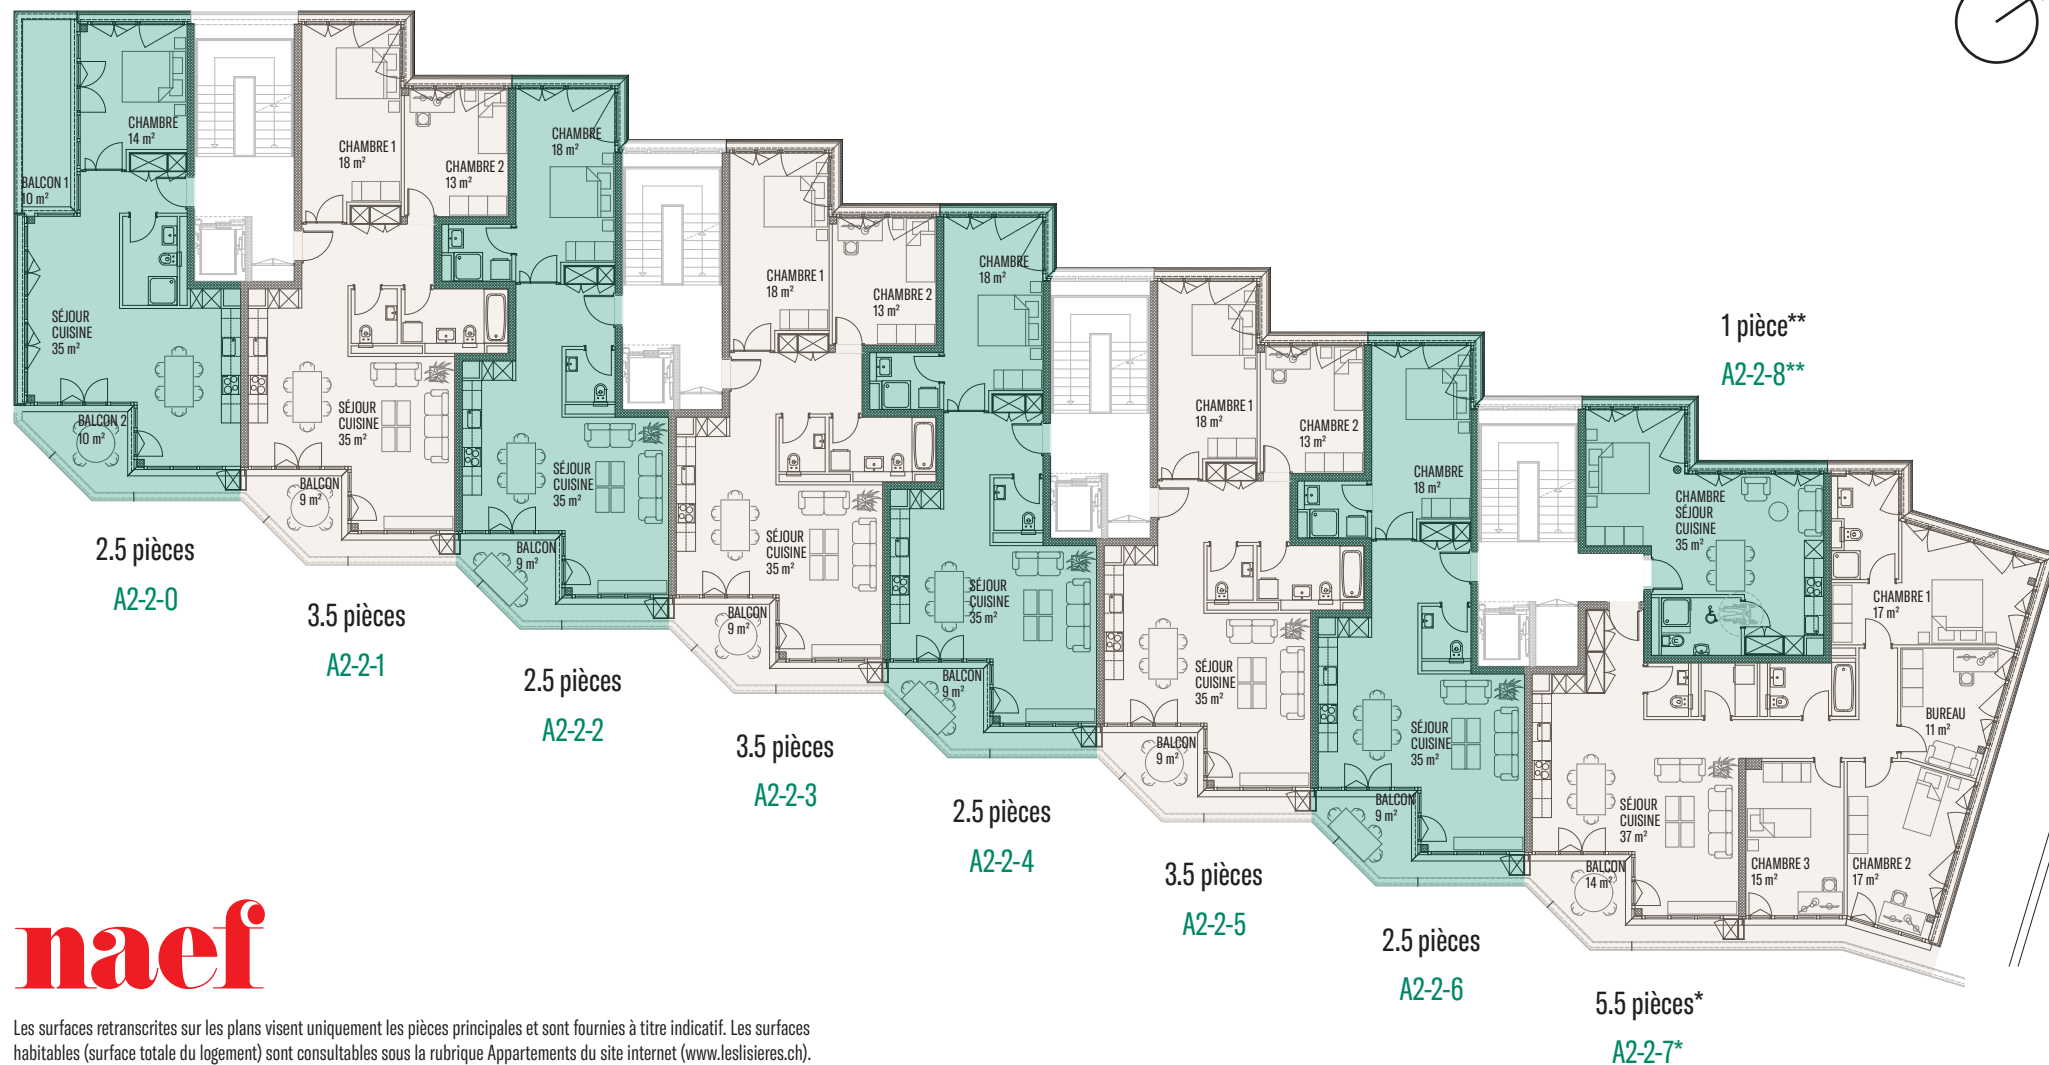

PLAN D'ÉTAGE

BÂTIMENT A2 - 2ÈME ÉTAGE

// LES LISIÈRES

naef

Les surfaces retranscrites sur les plans visent uniquement les pièces principales et sont fournies à titre indicatif. Les surfaces habitables (surface totale du logement) sont consultables sous la rubrique Appartements du site internet (www.leslisières.ch). Les informations, illustrations, images et plans sont fournis à des fins d'informations générales et ne revêtent pas de caractère contraignant. Des ajustements de prix et des adaptations liées à l'exécution restent réservés.

* Logement à loyer abordable

** Logement pour senior