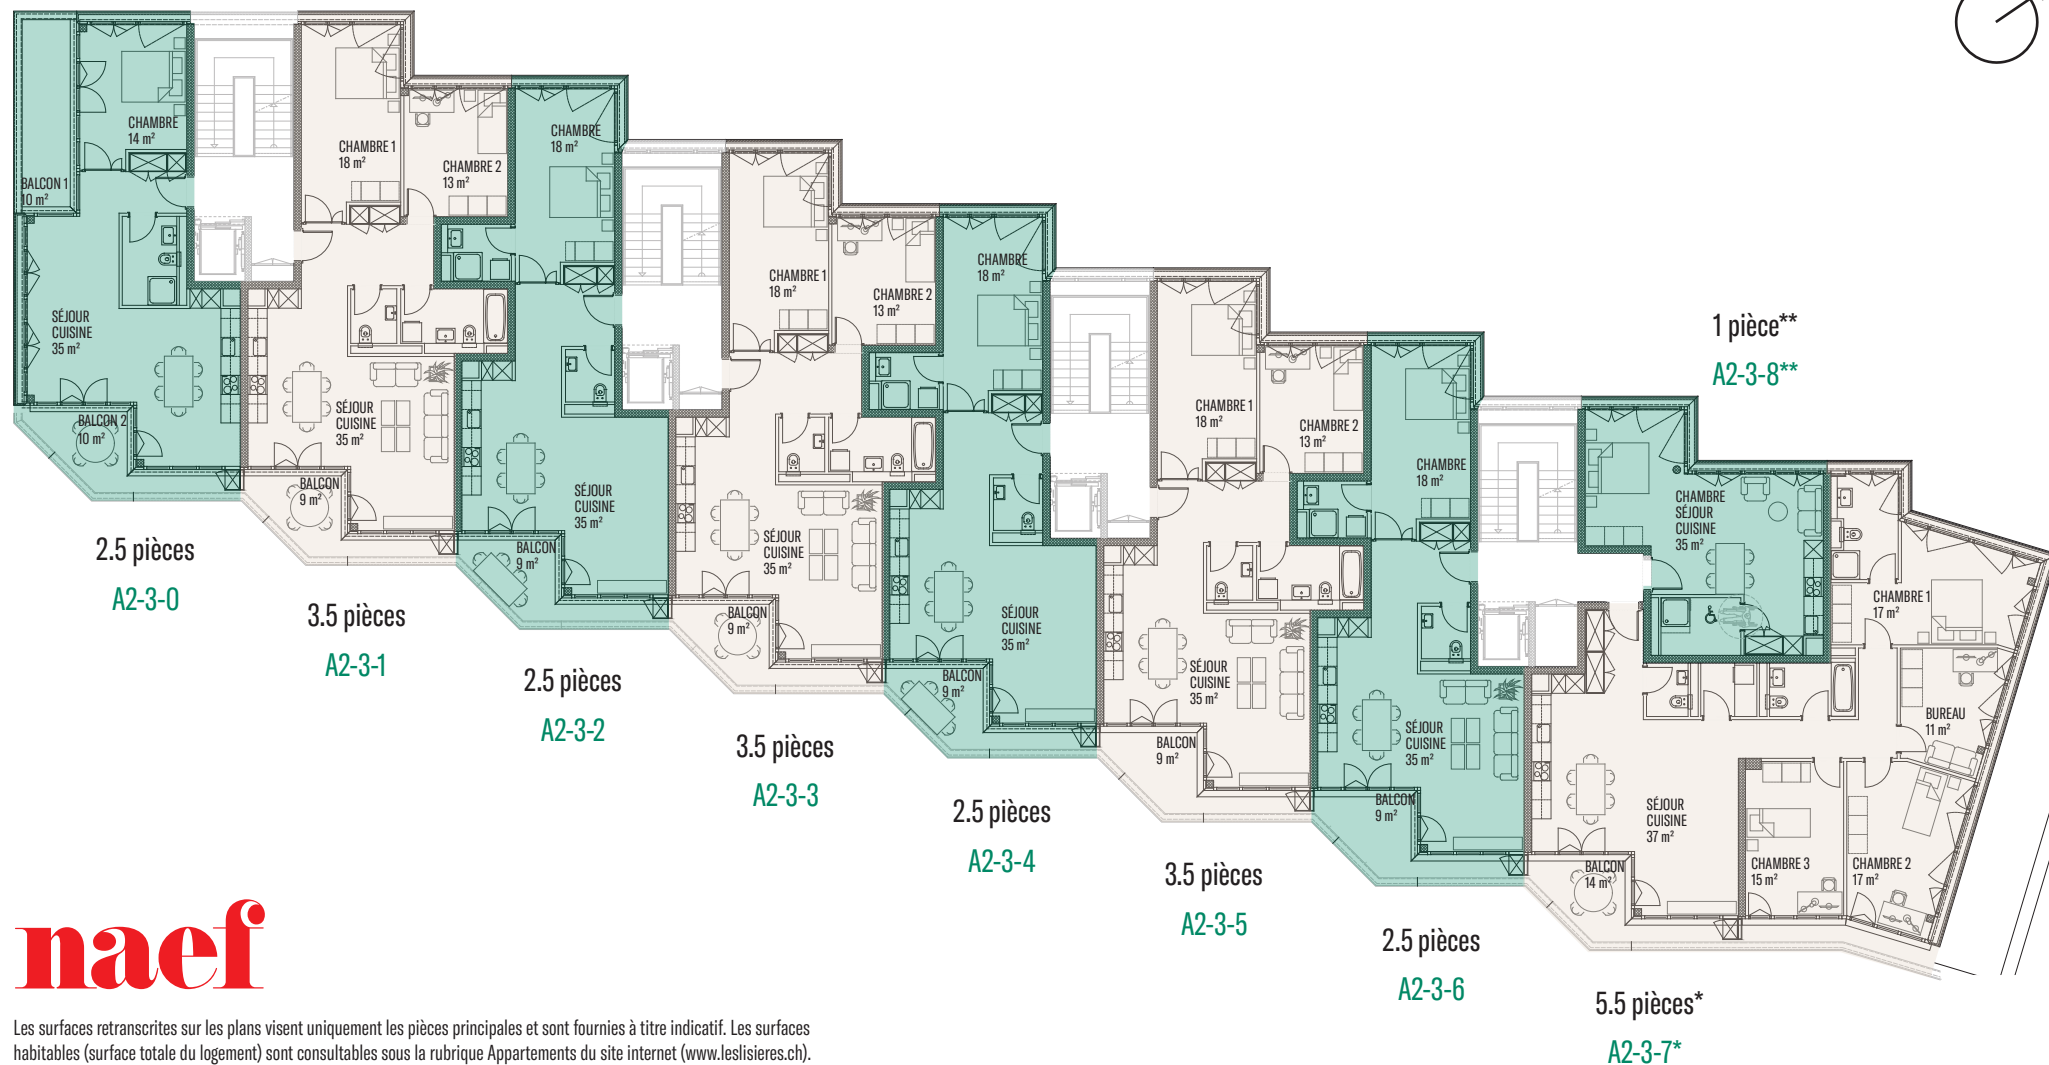

PLAN D'ÉTAGE

BÂTIMENT A2 - 3ÈME ÉTAGE

// LES LISIÈRES

naef

Les surfaces retranscrites sur les plans visent uniquement les pièces principales et sont fournies à titre indicatif. Les surfaces habitables (surface totale du logement) sont consultables sous la rubrique Appartements du site internet (www.leslisières.ch). Les informations, illustrations, images et plans sont fournis à des fins d'informations générales et ne revêtent pas de caractère contraignant. Des ajustements de prix et des adaptations liées à l'exécution restent réservés.

* Logement à loyer abordable

** Logement pour senior