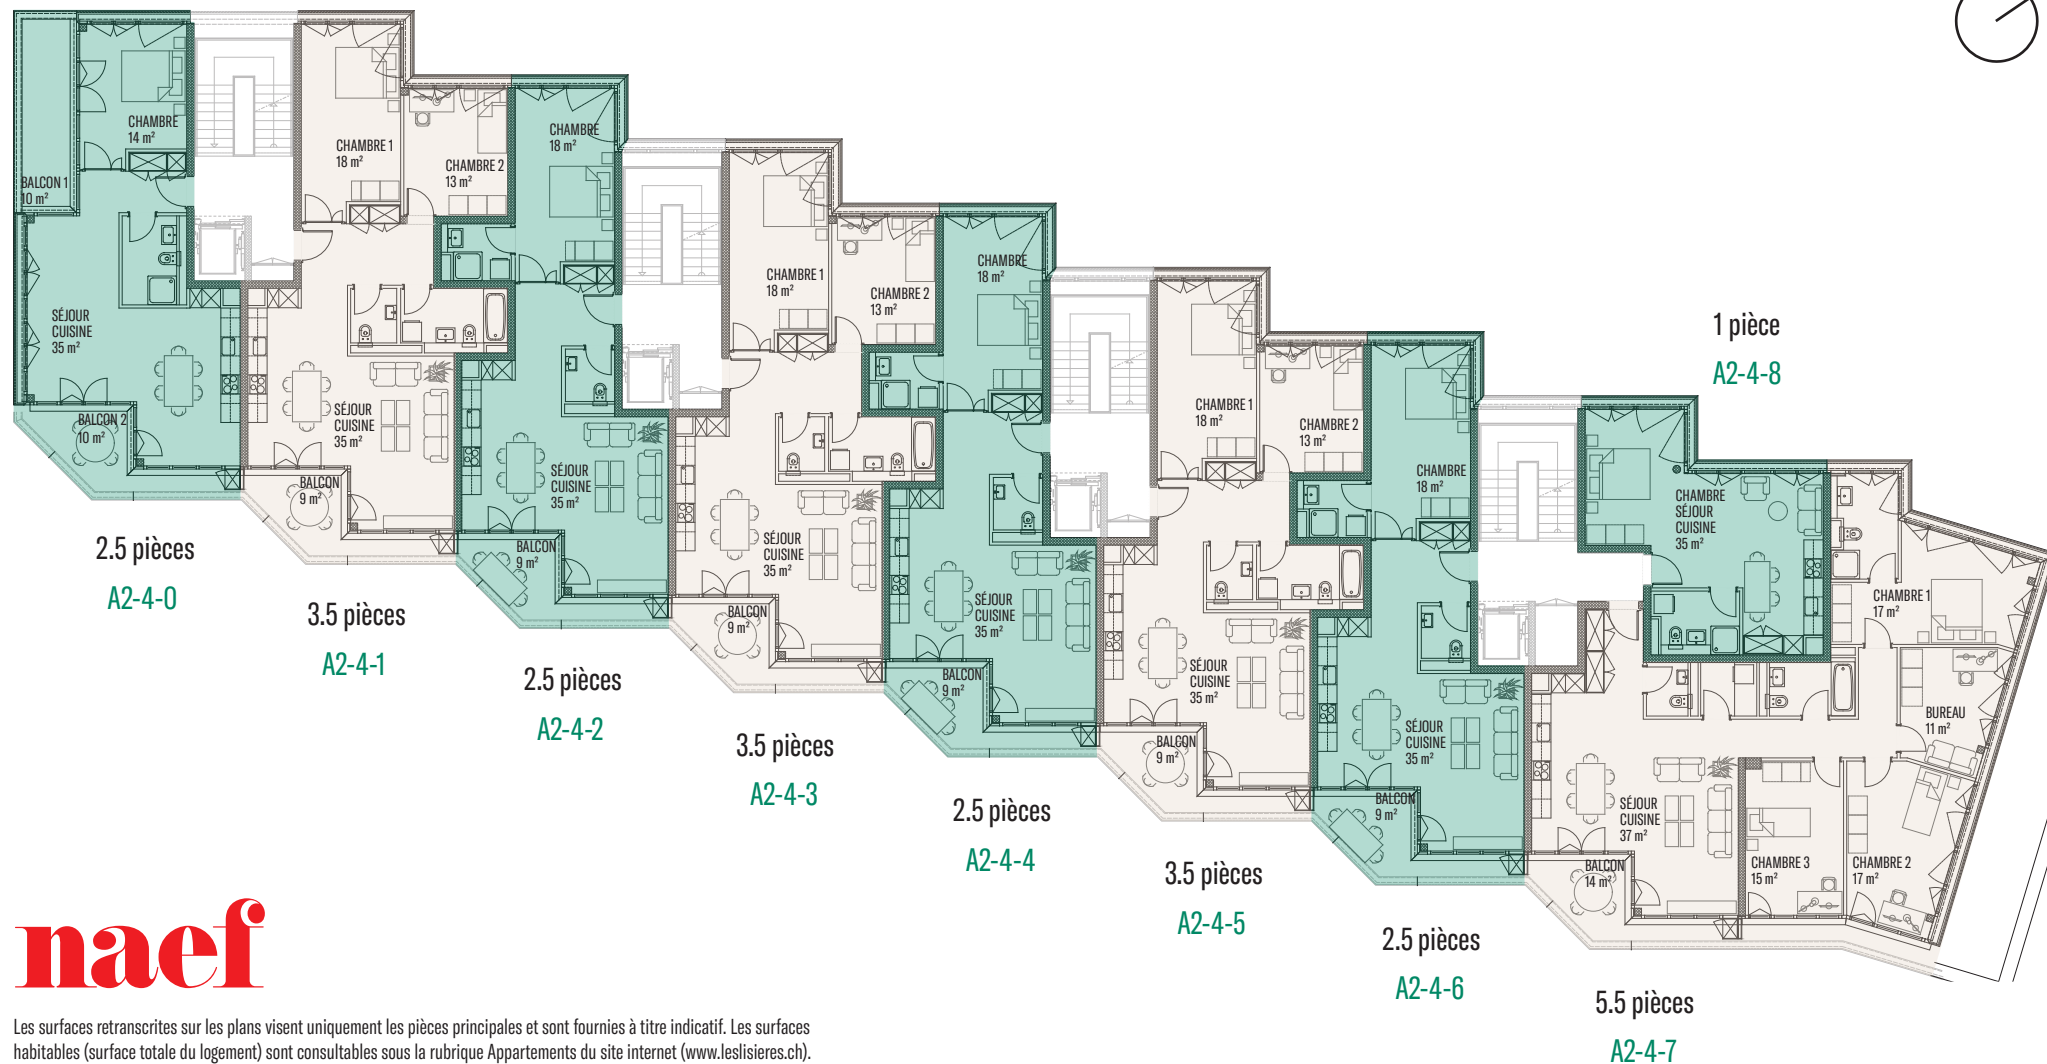

PLAN D'ÉTAGE

BÂTIMENT A2 - 4ÈME ÉTAGE

// LES LISIÈRES

naef

Les surfaces retranscrites sur les plans visent uniquement les pièces principales et sont fournies à titre indicatif. Les surfaces habitables (surface totale du logement) sont consultables sous la rubrique Appartements du site internet (www.leslisières.ch). Les informations, illustrations, images et plans sont fournis à des fins d'informations générales et ne revêtent pas de caractère contraignant. Des ajustements de prix et des adaptations liées à l'exécution restent réservés.