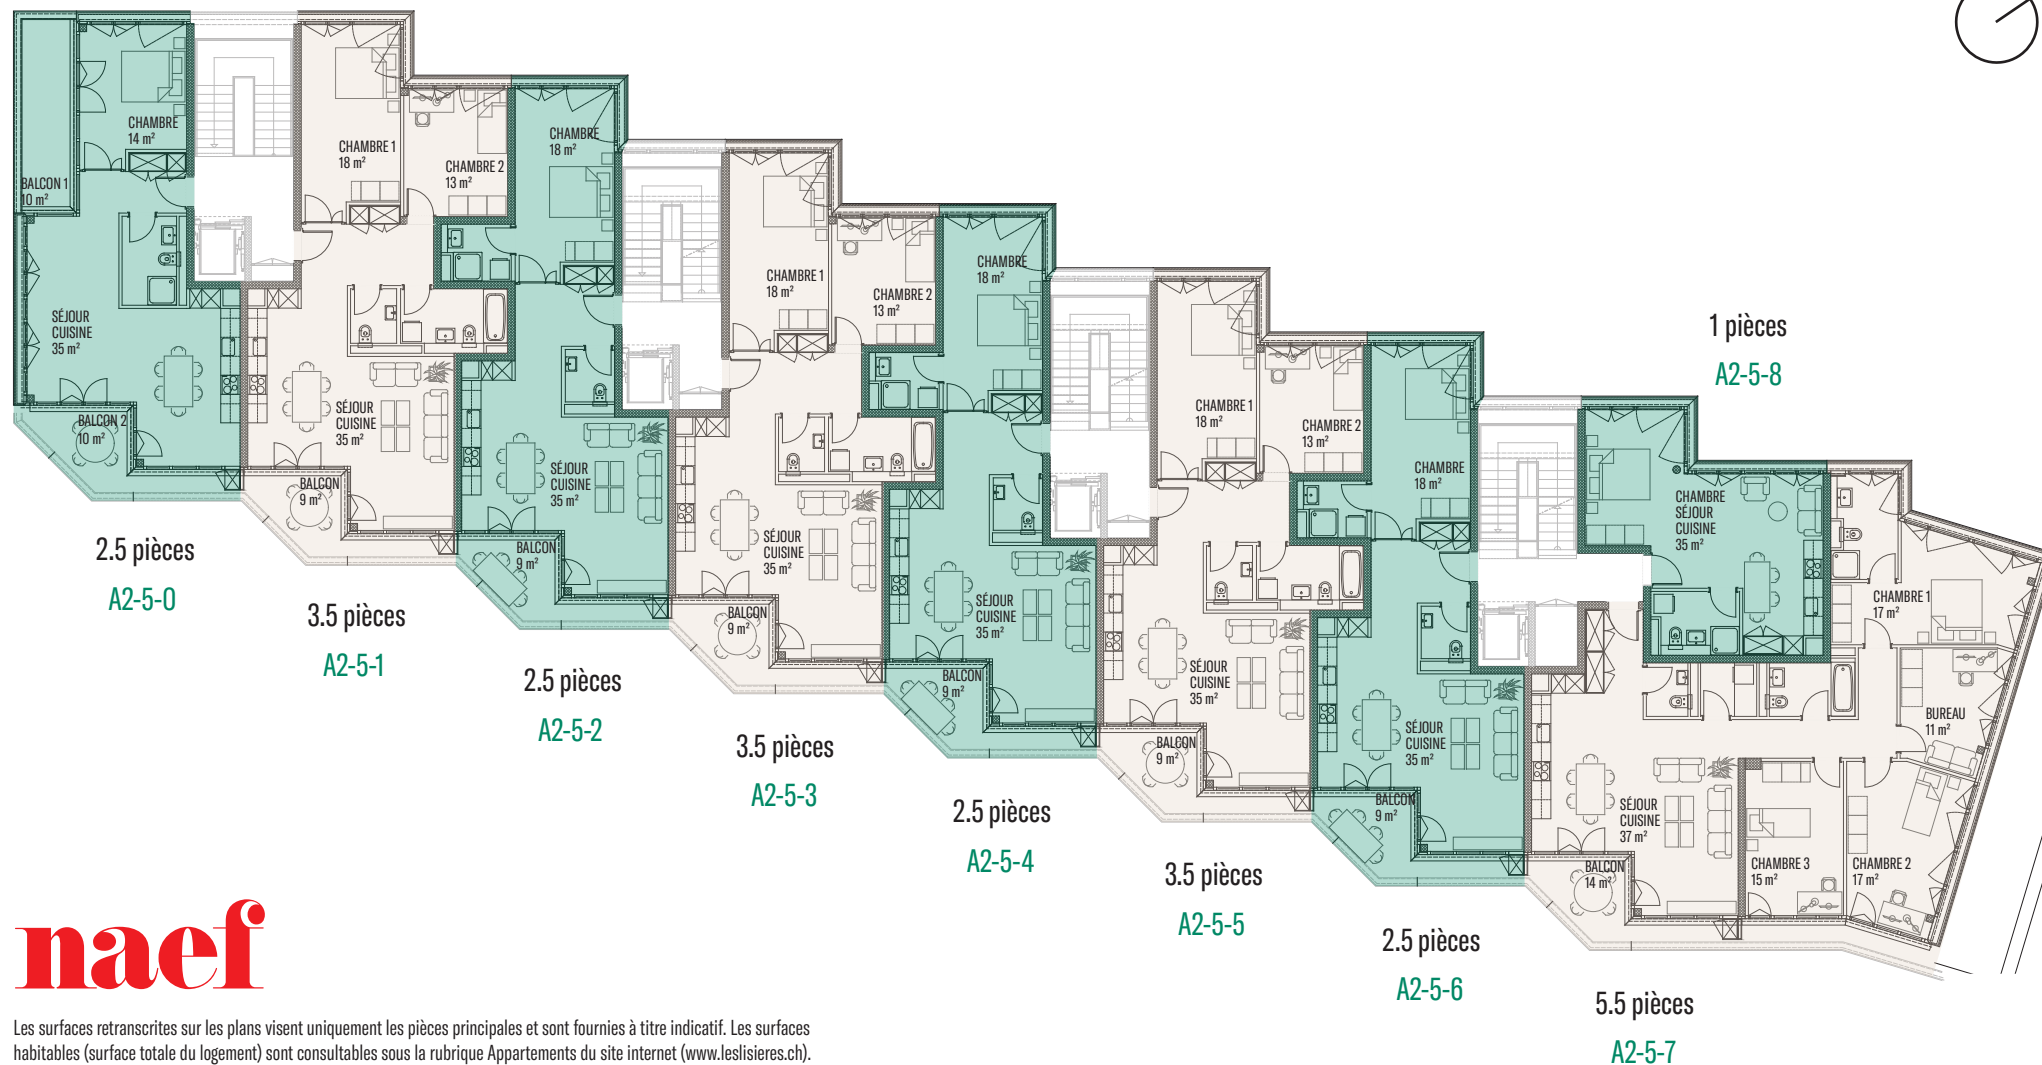

# PLAN D'ÉTAGE

## BÂTIMENT A2 - 5ÈME ÉTAGE

// LES LISIÈRES

**naef**

Les surfaces retranscrites sur les plans visent uniquement les pièces principales et sont fournies à titre indicatif. Les surfaces habitables (surface totale du logement) sont consultables sous la rubrique Appartements du site internet ([www.leslisières.ch](http://www.leslisières.ch)). Les informations, illustrations, images et plans sont fournis à des fins d'informations générales et ne revêtent pas de caractère contraignant. Des ajustements de prix et des adaptations liées à l'exécution restent réservés.