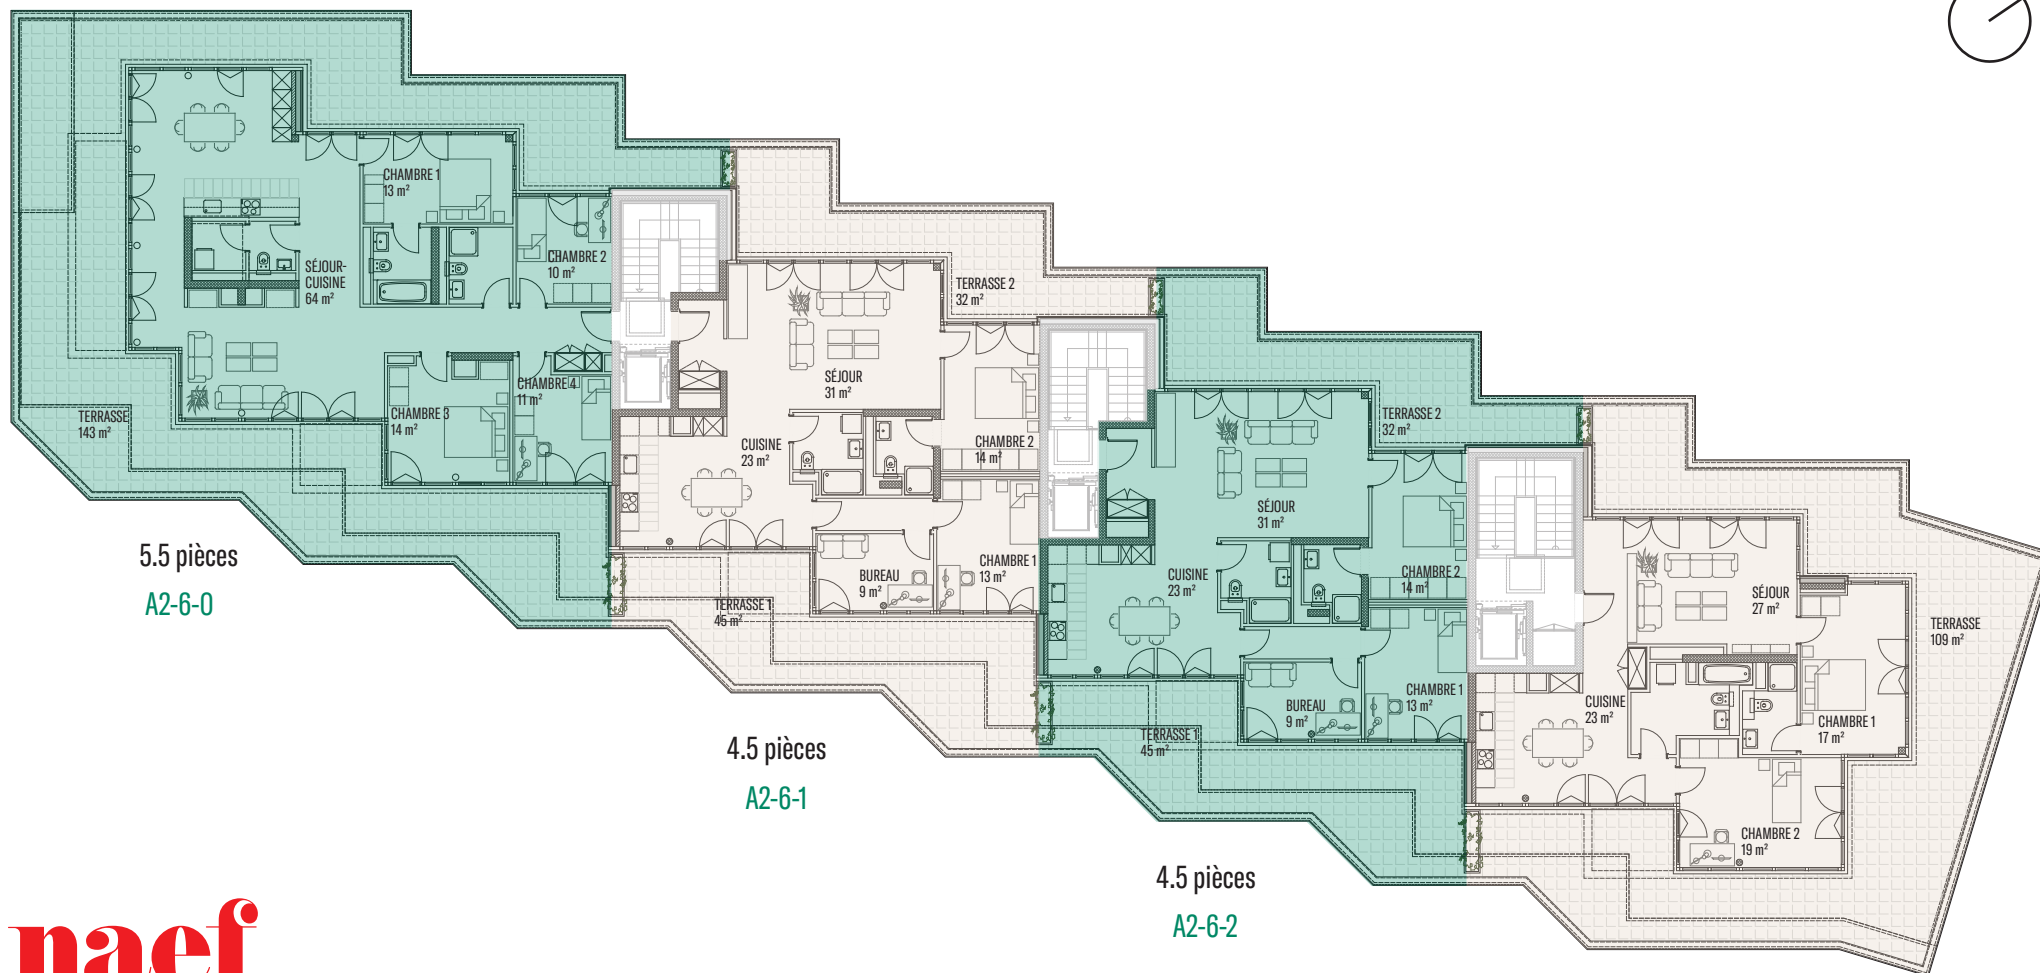

PLAN D'ÉTAGE

BÂTIMENT A2 - 6ÈME ÉTAGE

// LES LISIÈRES

naef

Les surfaces retranscrites sur les plans visent uniquement les pièces principales et sont fournies à titre indicatif. Les surfaces habitables (surface totale du logement) sont consultables sous la rubrique Appartements du site internet (www.leslisières.ch). Les informations, illustrations, images et plans sont fournis à des fins d'informations générales et ne revêtent pas de caractère contraignant. Des ajustements de prix et des adaptations liées à l'exécution restent réservées.

3.5 pièces

A2-6-3

4.5 pièces

A2-6-2

4.5 pièces

A2-6-1

5.5 pièces

A2-6-0