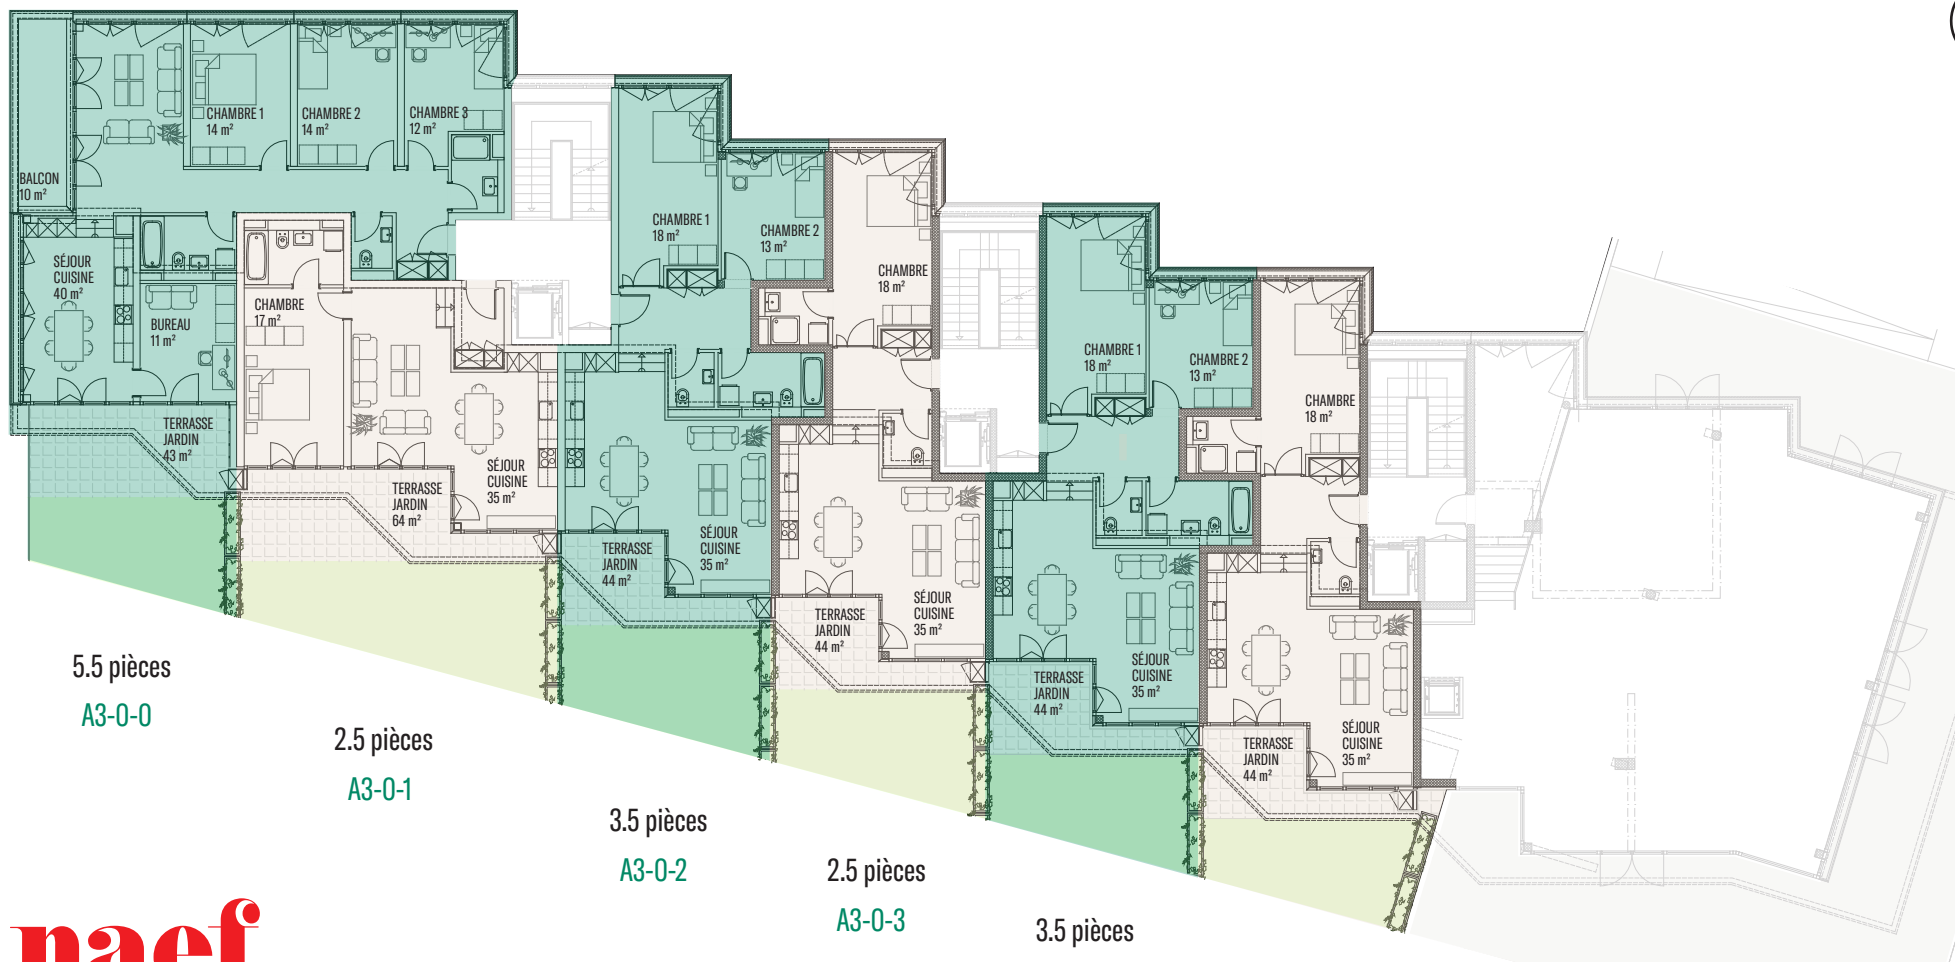

PLAN D'ÉTAGE

BÂTIMENT A3 - REZ SUPÉRIEUR

// LES LISIÈRES

naef

Les surfaces retranscrites sur les plans visent uniquement les pièces principales et sont fournies à titre indicatif. Les surfaces habitables (surface totale du logement) sont consultables sous la rubrique Appartements du site internet (www.leslisières.ch). Les informations, illustrations, images et plans sont fournis à des fins d'informations générales et ne revêtent pas de caractère contraignant. Des ajustements de prix et des adaptations liées à l'exécution restent réservées.

* Logement à loyer abordable