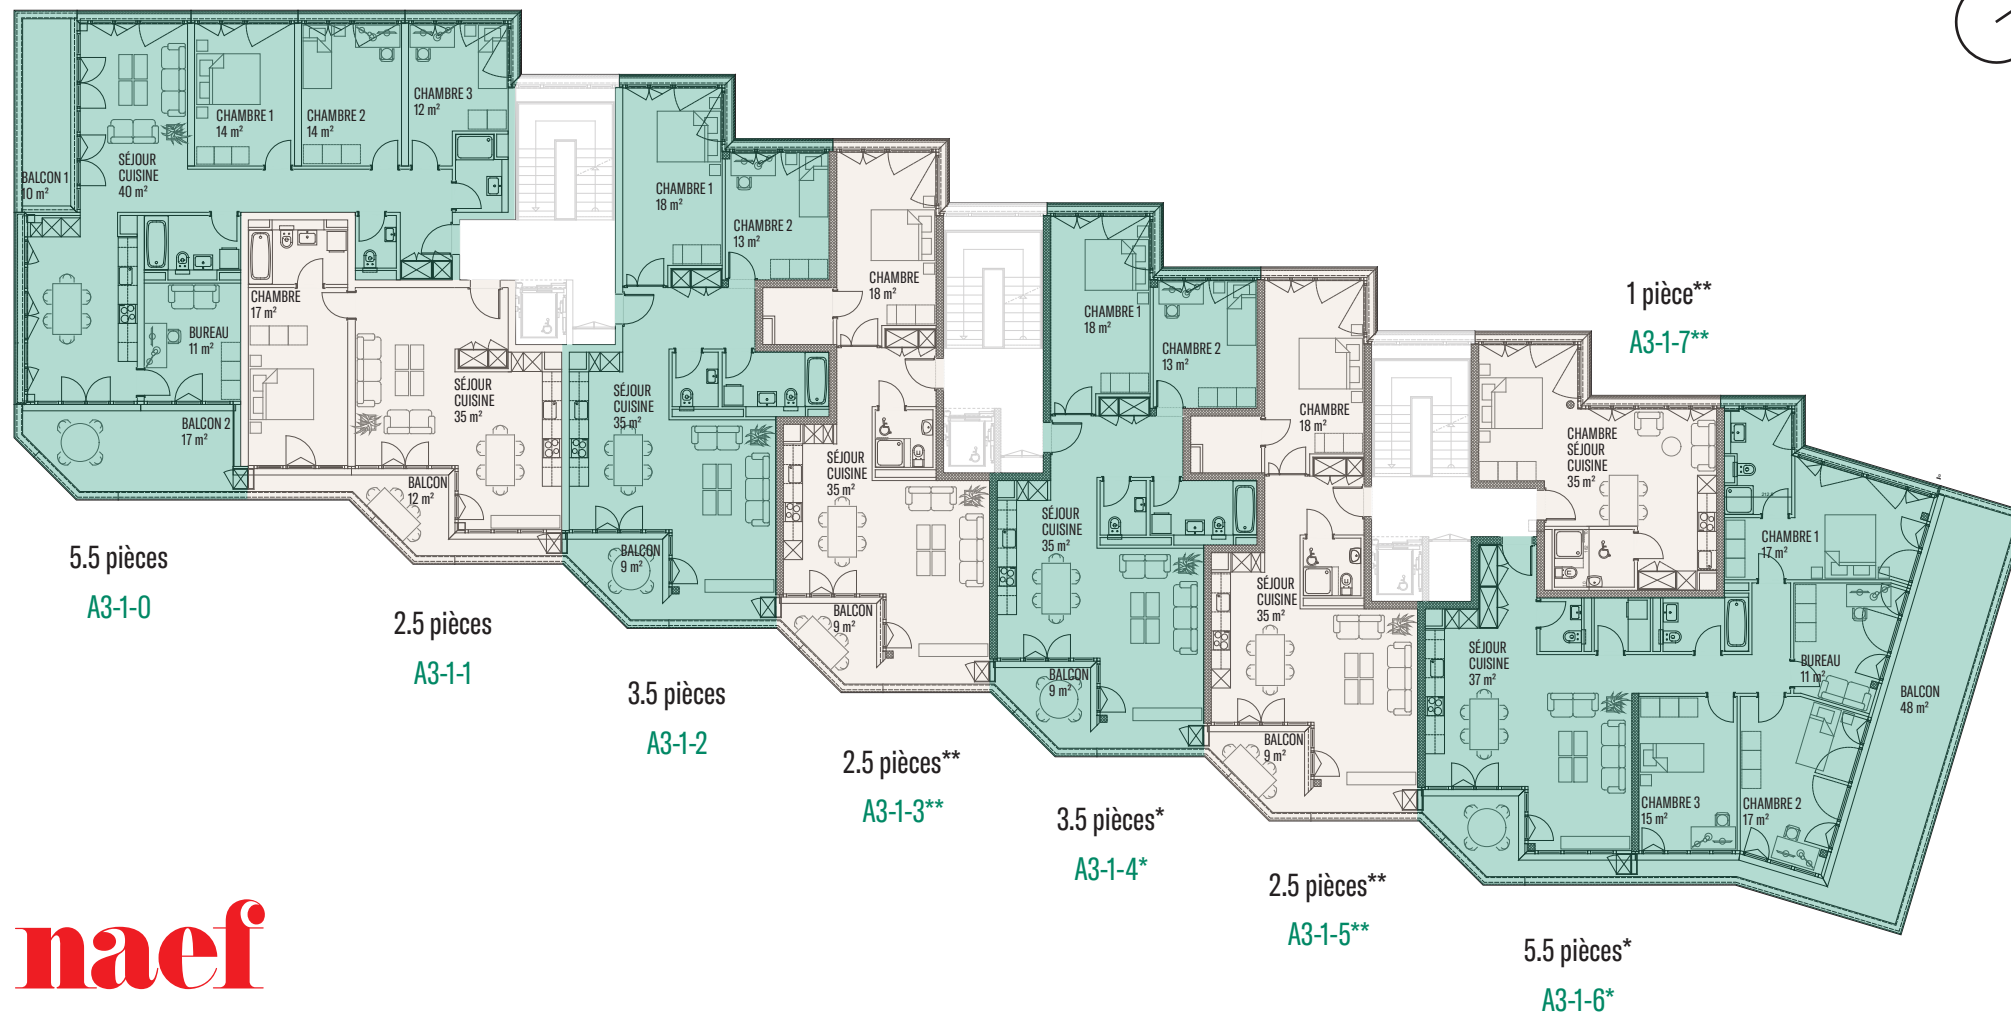

# PLAN D'ÉTAGE

## BÂTIMENT A3 - 1ER ÉTAGE

// LES LISIÈRES

**naef**

Les surfaces retranscrites sur les plans visent uniquement les pièces principales et sont fournies à titre indicatif. Les surfaces habitables (surface totale du logement) sont consultables sous la rubrique Appartements du site internet ([www.leslisières.ch](http://www.leslisières.ch)). Les informations, illustrations, images et plans sont fournis à des fins d'informations générales et ne revêtent pas de caractère contraignant. Des ajustements de prix et des adaptations liées à l'exécution restent réservées.