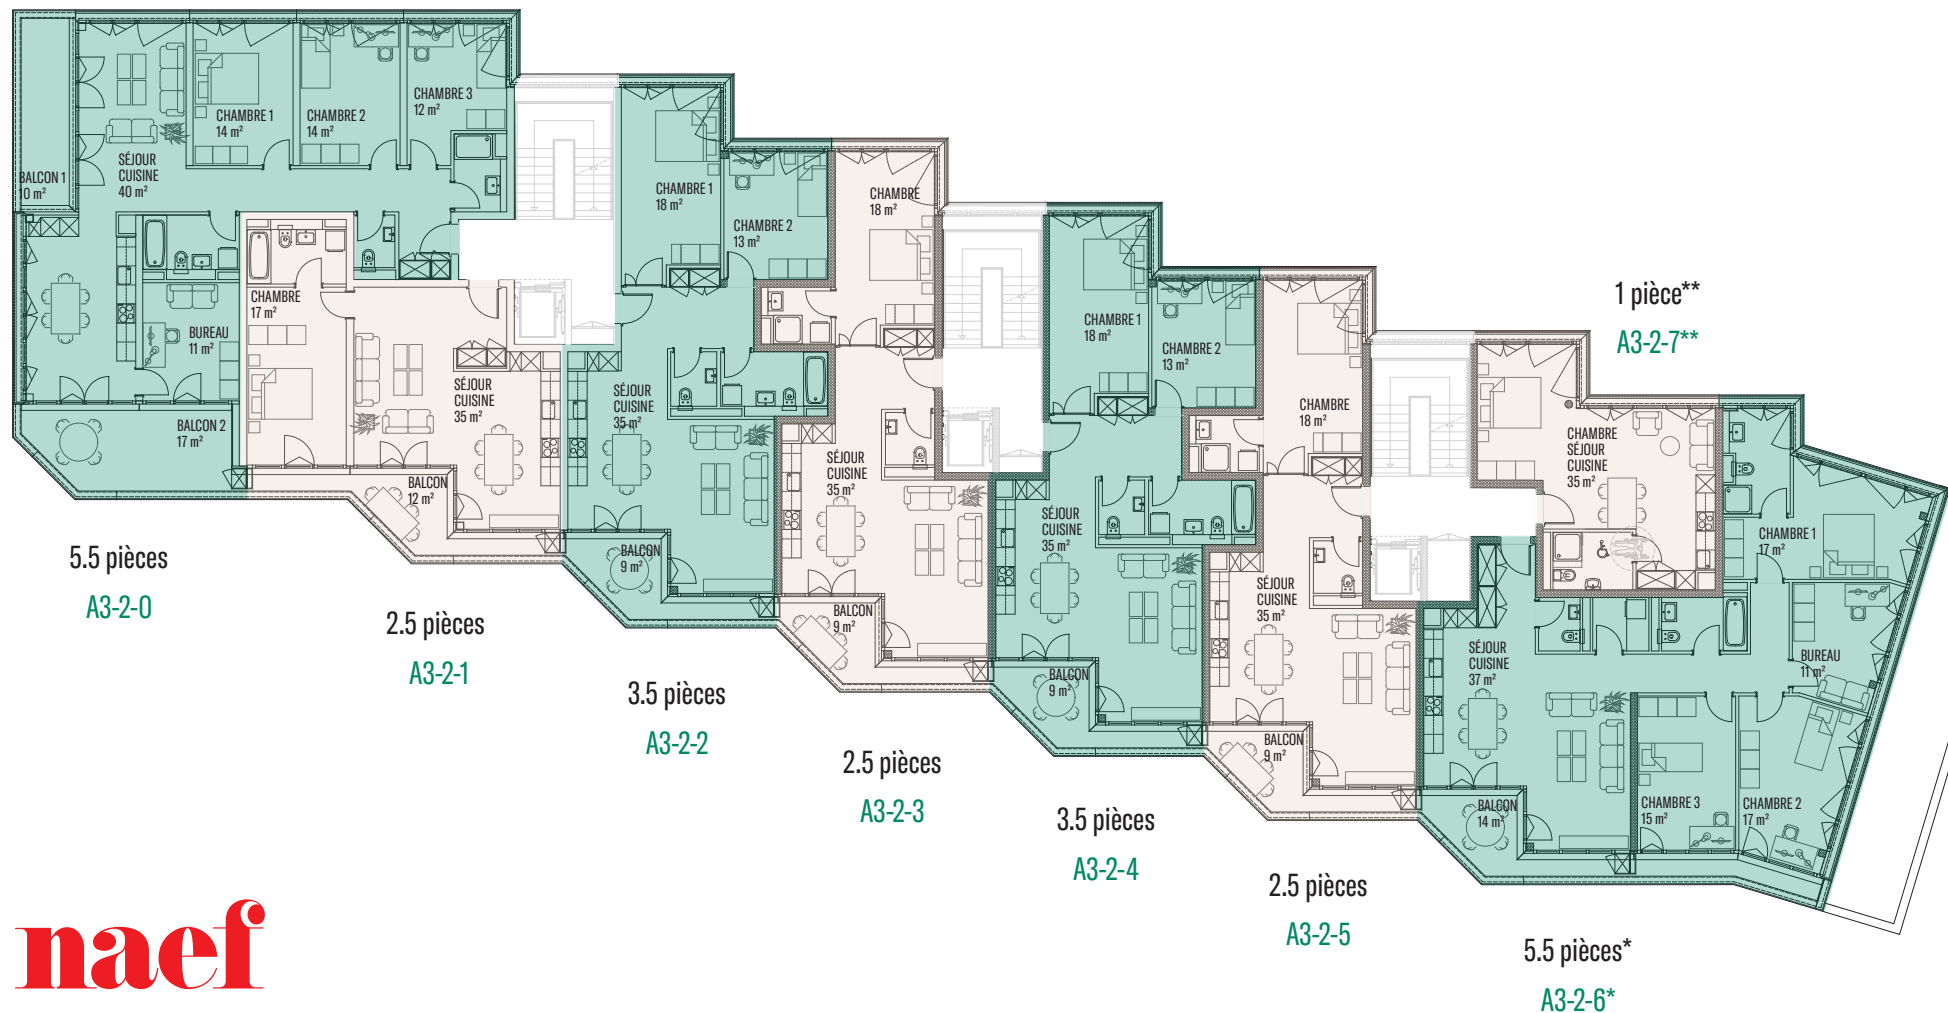

PLAN D'ÉTAGE

BÂTIMENT A3 - 2ÈME ÉTAGE

// LES LISIÈRES

naef

Les surfaces retranscrites sur les plans visent uniquement les pièces principales et sont fournies à titre indicatif. Les surfaces habitables (surface totale du logement) sont consultables sous la rubrique Appartements du site internet (www.leslisières.ch). Les informations, illustrations, images et plans sont fournis à des fins d'informations générales et ne revêtent pas de caractère contraignant. Des ajustements de prix et des adaptations liées à l'exécution restent réservés.

* Logement à loyer abordable

** Logement pour senior