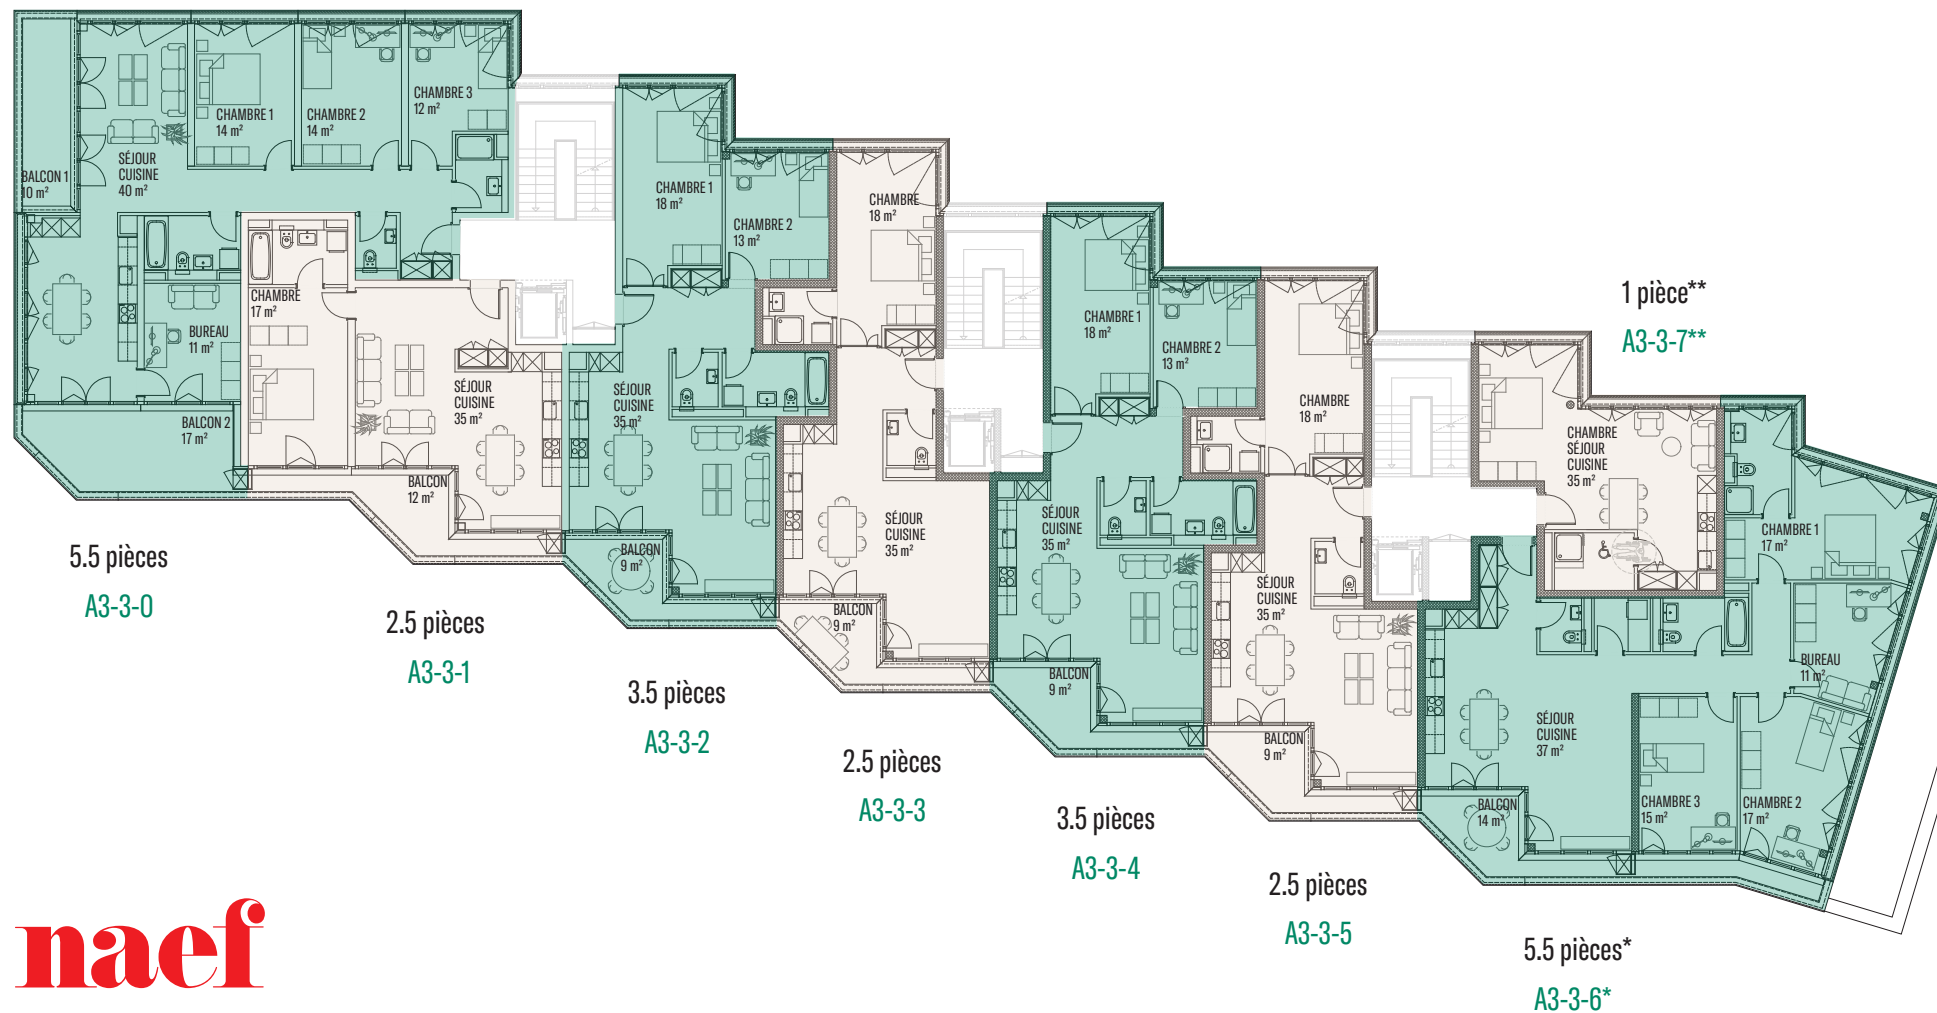

PLAN D'ÉTAGE

BÂTIMENT A3 - 3ÈME ÉTAGE

// LES LISIÈRES

naef

Les surfaces retranscrites sur les plans visent uniquement les pièces principales et sont fournies à titre indicatif. Les surfaces habitables (surface totale du logement) sont consultables sous la rubrique Appartements du site internet (www.leslisières.ch). Les informations, illustrations, images et plans sont fournis à des fins d'informations générales et ne revêtent pas de caractère contraignant. Des ajustements de prix et des adaptations liées à l'exécution restent réservés.

* Logement à loyer abordable

** Logement pour senior