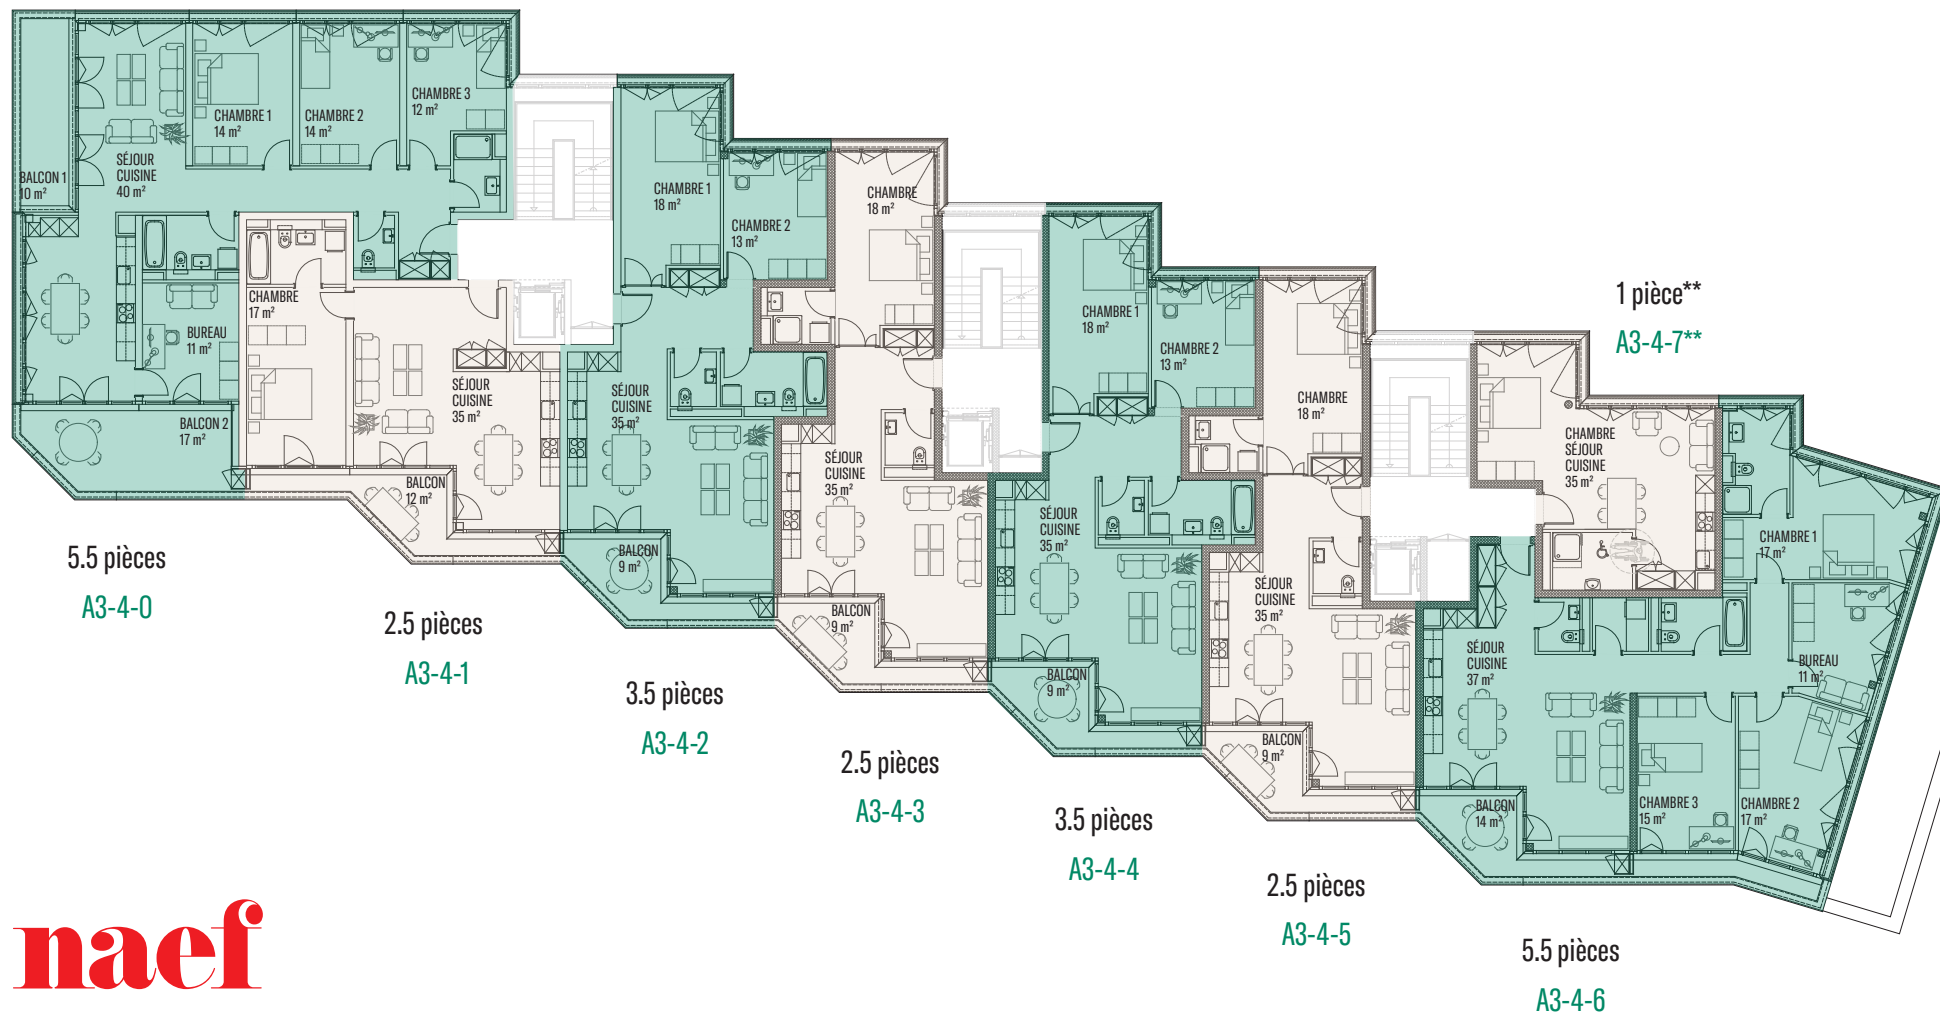

PLAN D'ÉTAGE

BÂTIMENT A3 - 4ÈME ÉTAGE

// LES LISIÈRES

naef

Les surfaces retranscrites sur les plans visent uniquement les pièces principales et sont fournies à titre indicatif. Les surfaces habitables (surface totale du logement) sont consultables sous la rubrique Appartements du site internet (www.leslisières.ch). Les informations, illustrations, images et plans sont fournis à des fins d'informations générales et ne revêtent pas de caractère contraignant. Des ajustements de prix et des adaptations liées à l'exécution restent réservés.

** Logement pour senior