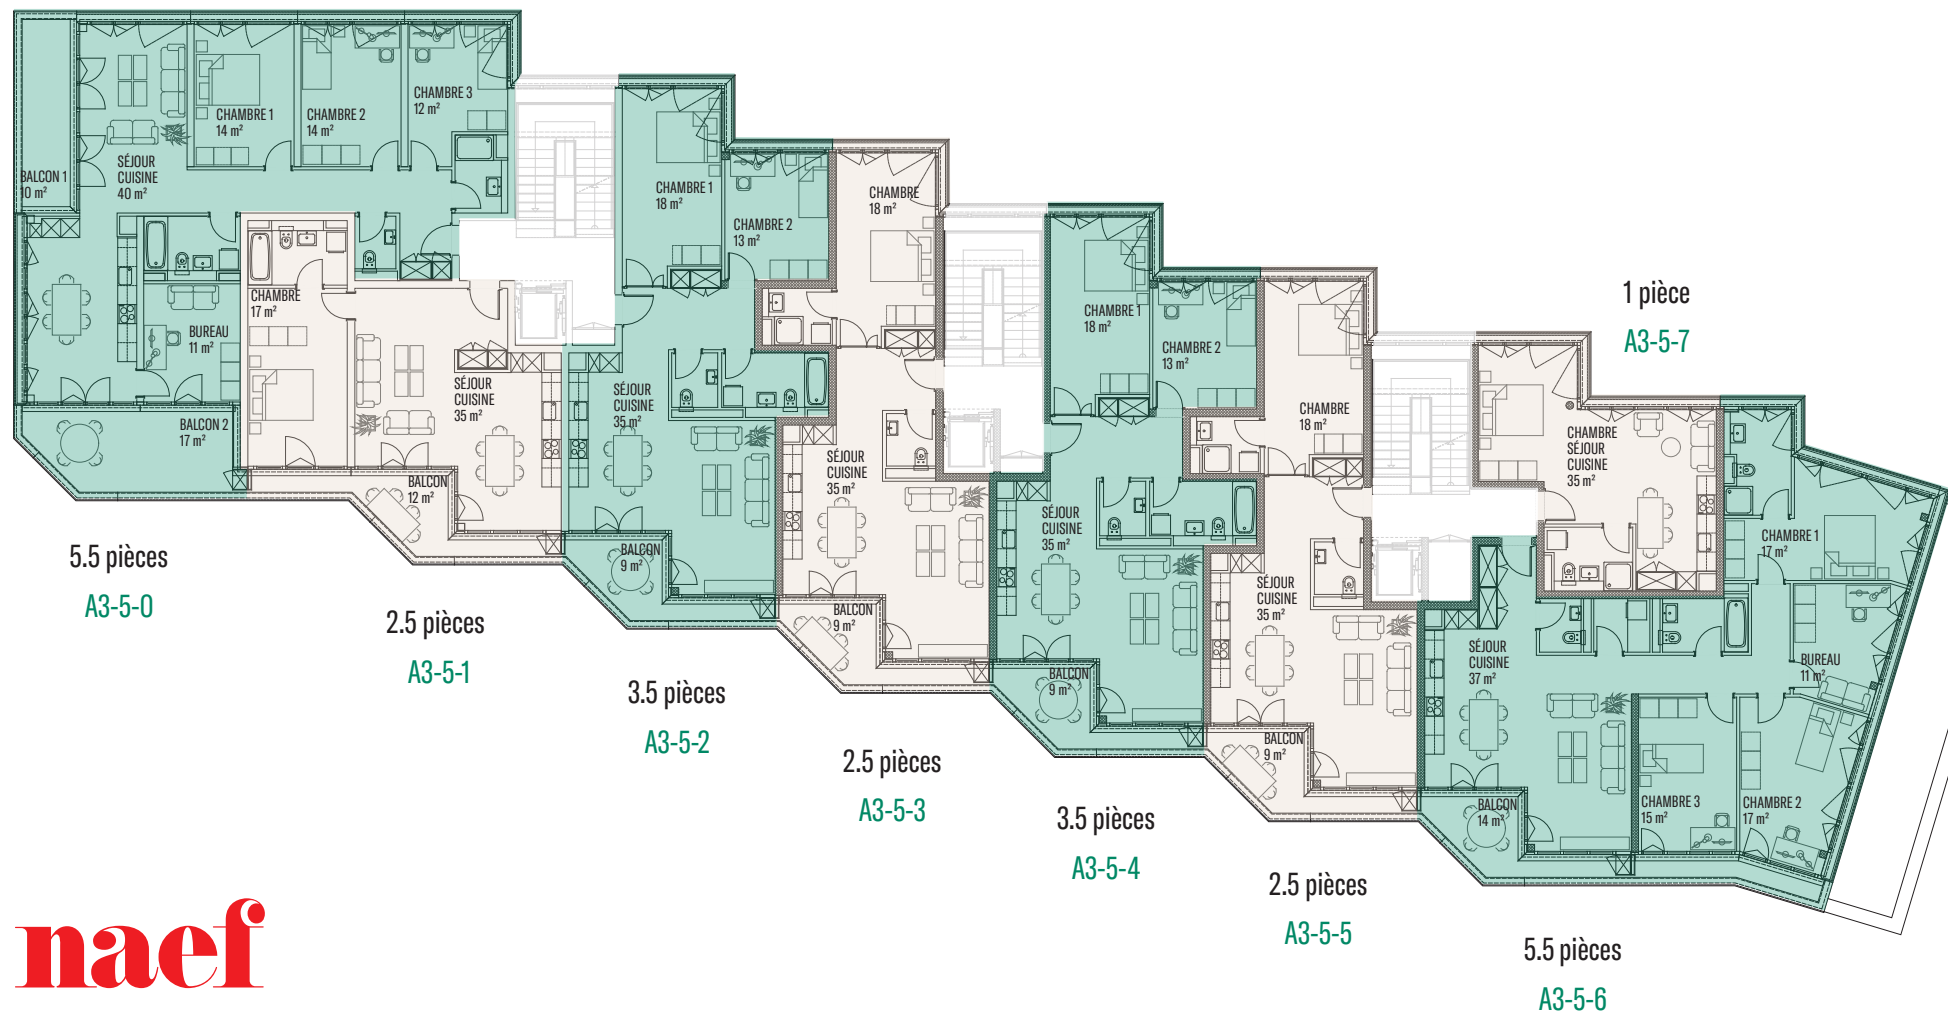

PLAN D'ÉTAGE

BÂTIMENT A3 - 5ÈME ÉTAGE

// LES LISIÈRES

naef

Les surfaces retranscrites sur les plans visent uniquement les pièces principales et sont fournies à titre indicatif. Les surfaces habitables (surface totale du logement) sont consultables sous la rubrique Appartements du site internet (www.leslisières.ch). Les informations, illustrations, images et plans sont fournis à des fins d'informations générales et ne revêtent pas de caractère contraignant. Des ajustements de prix et des adaptations liées à l'exécution restent réservés.