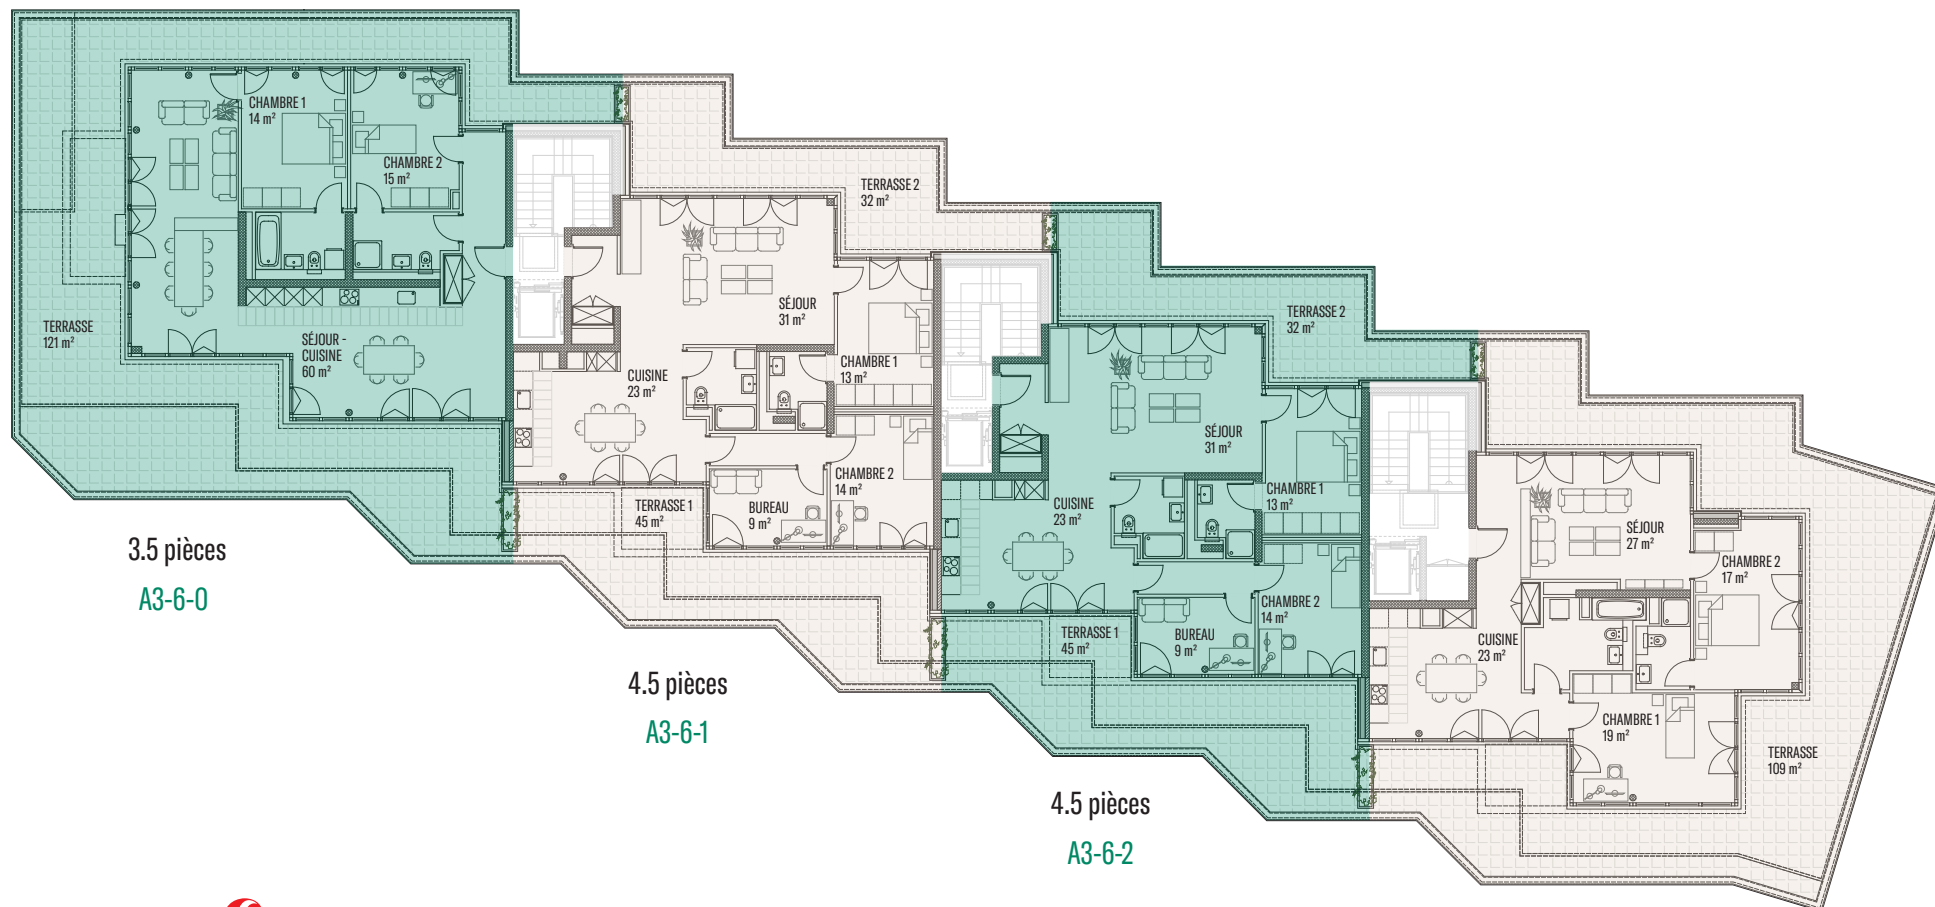

PLAN D'ÉTAGE

BÂTIMENT A3 - 6ÈME ÉTAGE

// LES LISIÈRES

naef

Les surfaces retranscrites sur les plans visent uniquement les pièces principales et sont fournies à titre indicatif. Les surfaces habitables (surface totale du logement) sont consultables sous la rubrique Appartements du site internet (www.leslisières.ch). Les informations, illustrations, images et plans sont fournis à des fins d'informations générales et ne revêtent pas de caractère contraignant. Des ajustements de prix et des adaptations liées à l'exécution restent réservés.

3.5 pièces
A3-6-3