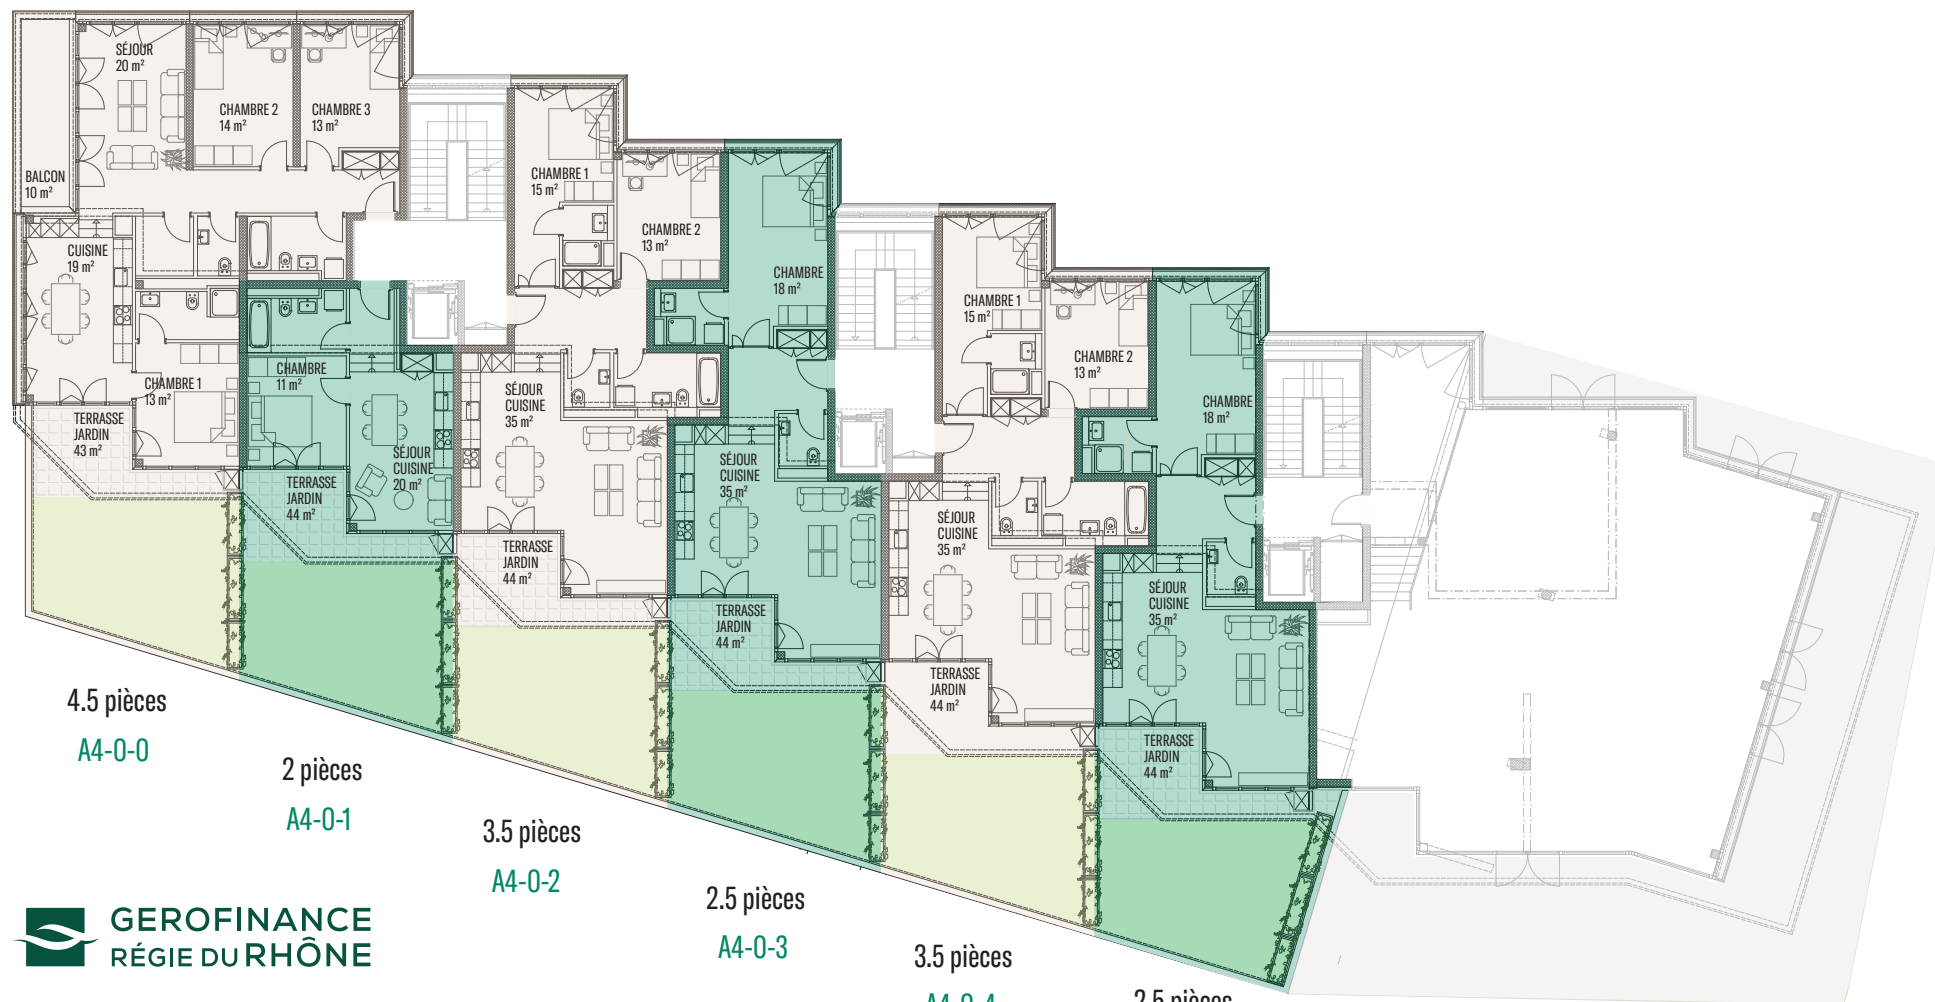

# PLAN D'ÉTAGE

// LES LISIÈRES

## BÂTIMENT A4 - REZ SUPÉRIEUR

 GEROFINANCE  
RÉGIE DURHÔNE

Les surfaces retranscrites sur les plans visent uniquement les pièces principales et sont fournies à titre indicatif. Les surfaces habitables (surface totale du logement) sont consultables sous la rubrique Appartements du site internet ([www.leslisières.ch](http://www.leslisières.ch)). Les informations, illustrations, images et plans sont fournis à des fins d'informations générales et ne revêtent pas de caractère contraignant. Des ajustements de prix et des adaptations liées à l'exécution restent réservés.