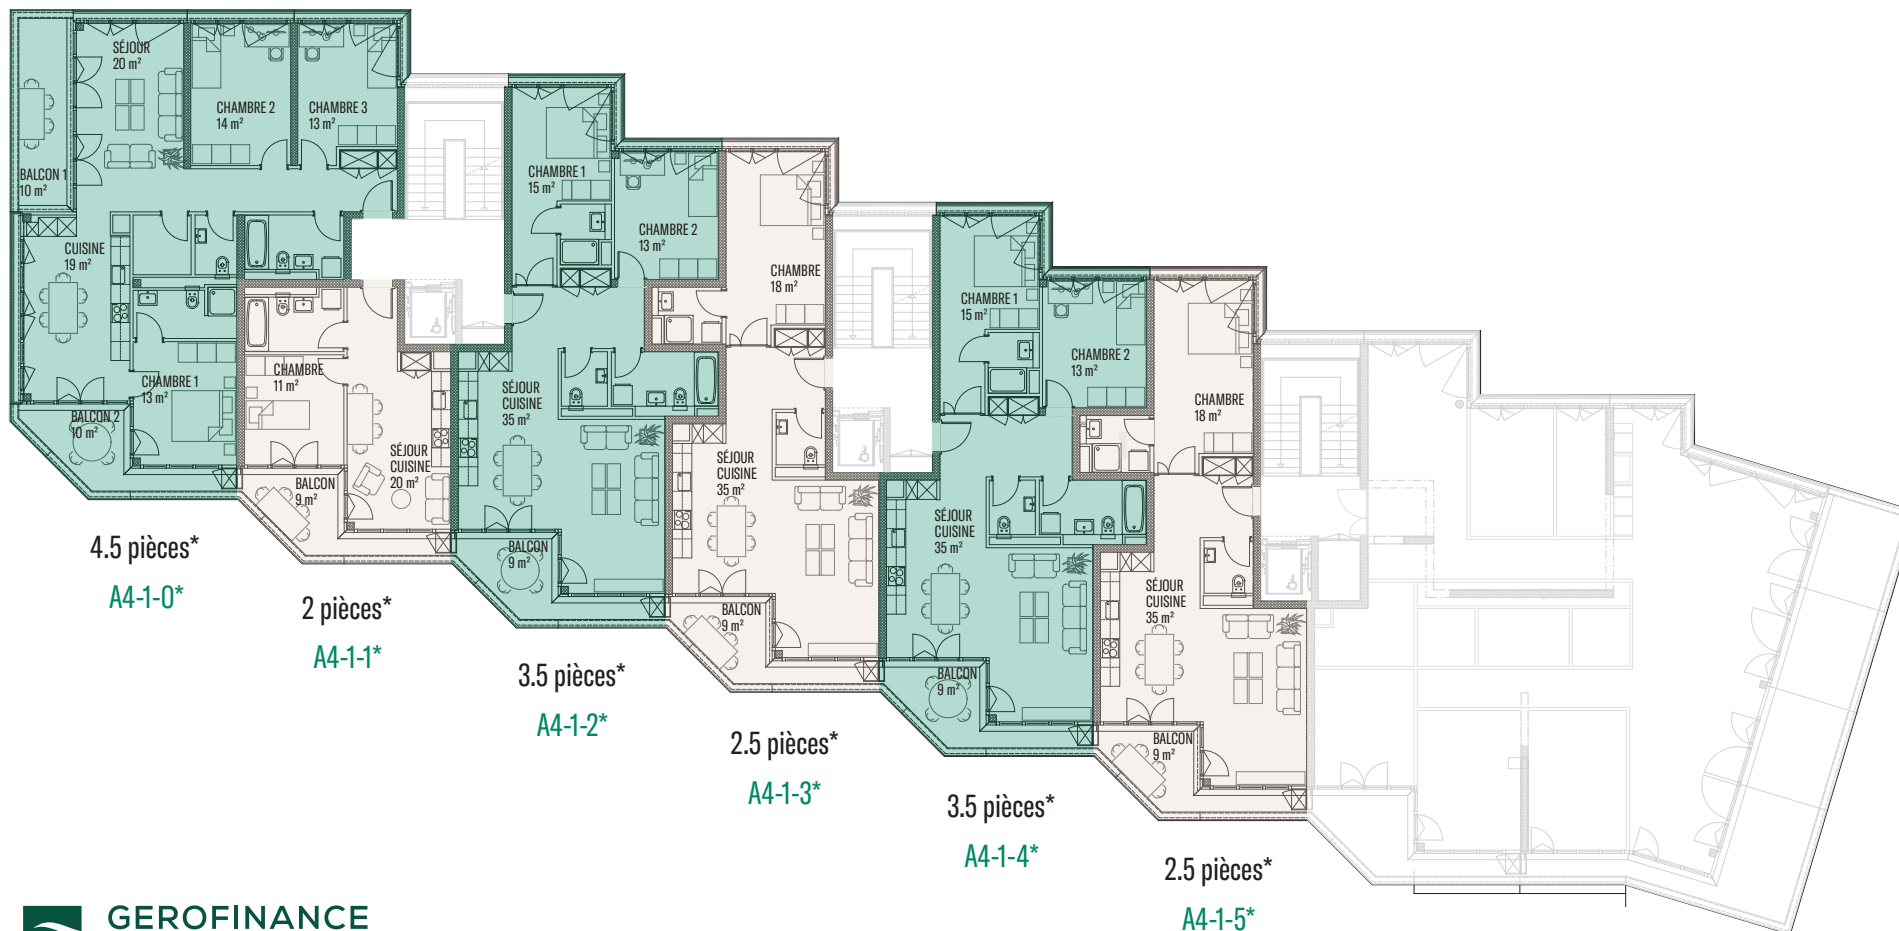

# PLAN D'ÉTAGE

// LES LISIÈRES

## BÂTIMENT A4 - 1ER ÉTAGE

 **GEROFINANCE**  
RÉGIE DURHÔNE

Les surfaces retranscrites sur les plans visent uniquement les pièces principales et sont fournies à titre indicatif. Les surfaces habitables (surface totale du logement) sont consultables sous la rubrique Appartements du site internet ([www.leslisières.ch](http://www.leslisières.ch)). Les informations, illustrations, images et plans sont fournis à des fins d'informations générales et ne revêtent pas de caractère contraignant. Des ajustements de prix et des adaptations liées à l'exécution restent réservées.