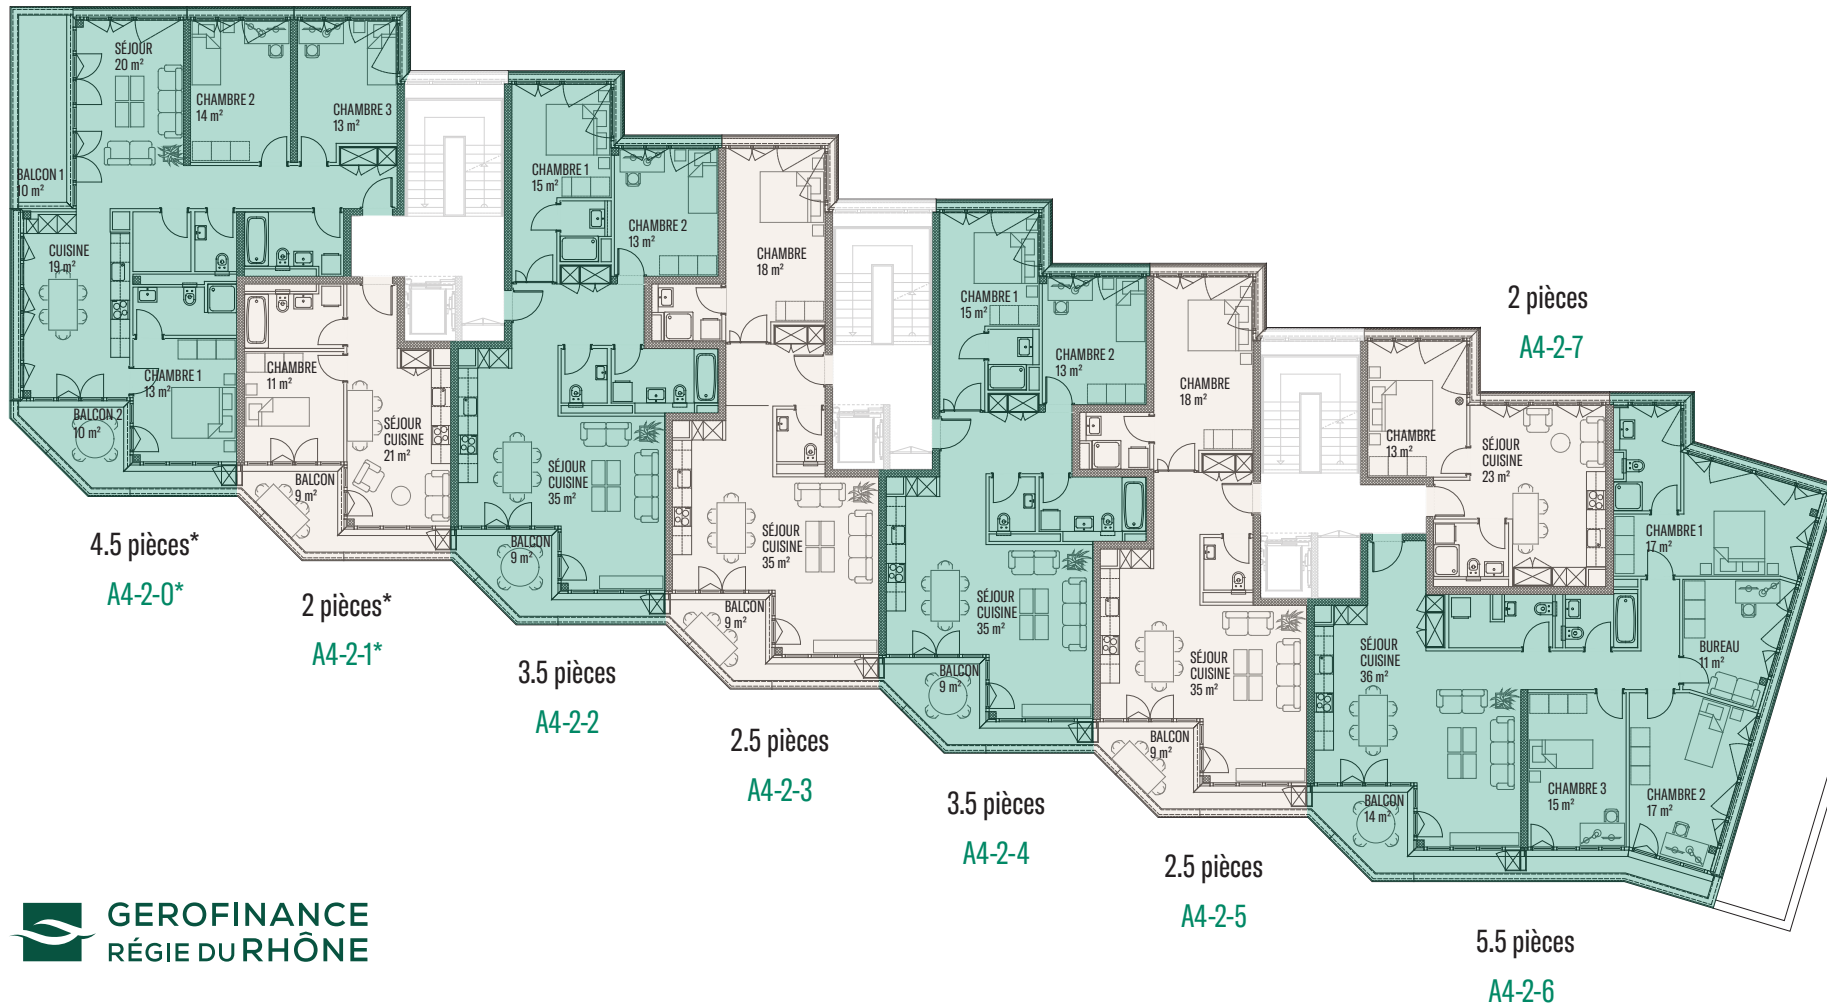

PLAN D'ÉTAGE

// LES LISIÈRES

BÂTIMENT A4 - 2ÈME ÉTAGE

 GEROFINANCE
RÉGIE DURHÔNE

Les surfaces retranscrites sur les plans visent uniquement les pièces principales et sont fournies à titre indicatif. Les surfaces habitables (surface totale du logement) sont consultables sous la rubrique Appartements du site internet (www.leslisières.ch). Les informations, illustrations, images et plans sont fournis à des fins d'informations générales et ne revêtent pas de caractère contraignant. Des ajustements de prix et des adaptations liées à l'exécution restent réservés.