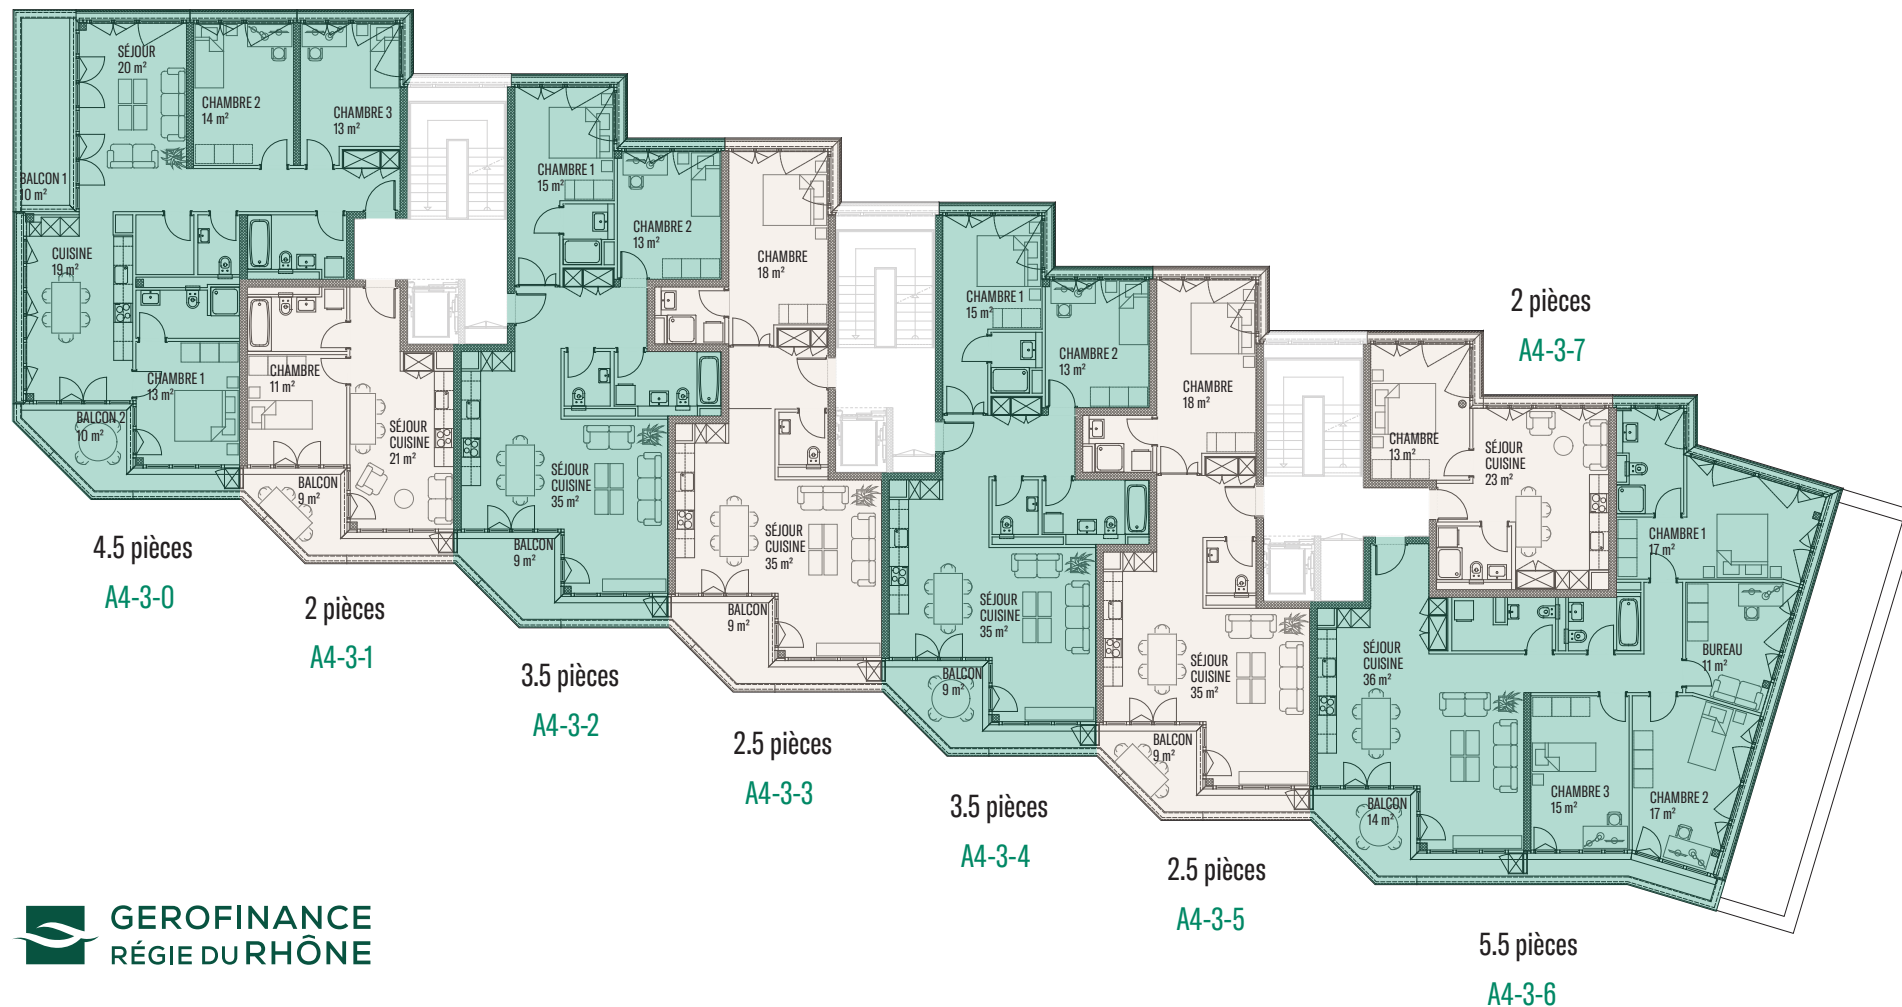

PLAN D'ÉTAGE

// LES LISIÈRES

BÂTIMENT A4 - 3ÈME ÉTAGE

 **GEROFINANCE**
RÉGIE DURHÔNE

Les surfaces retranscrites sur les plans visent uniquement les pièces principales et sont fournies à titre indicatif. Les surfaces habitables (surface totale du logement) sont consultables sous la rubrique Appartements du site internet (www.leslisières.ch). Les informations, illustrations, images et plans sont fournis à des fins d'informations générales et ne revêtent pas de caractère contraignant. Des ajustements de prix et des adaptations liées à l'exécution restent réservées.