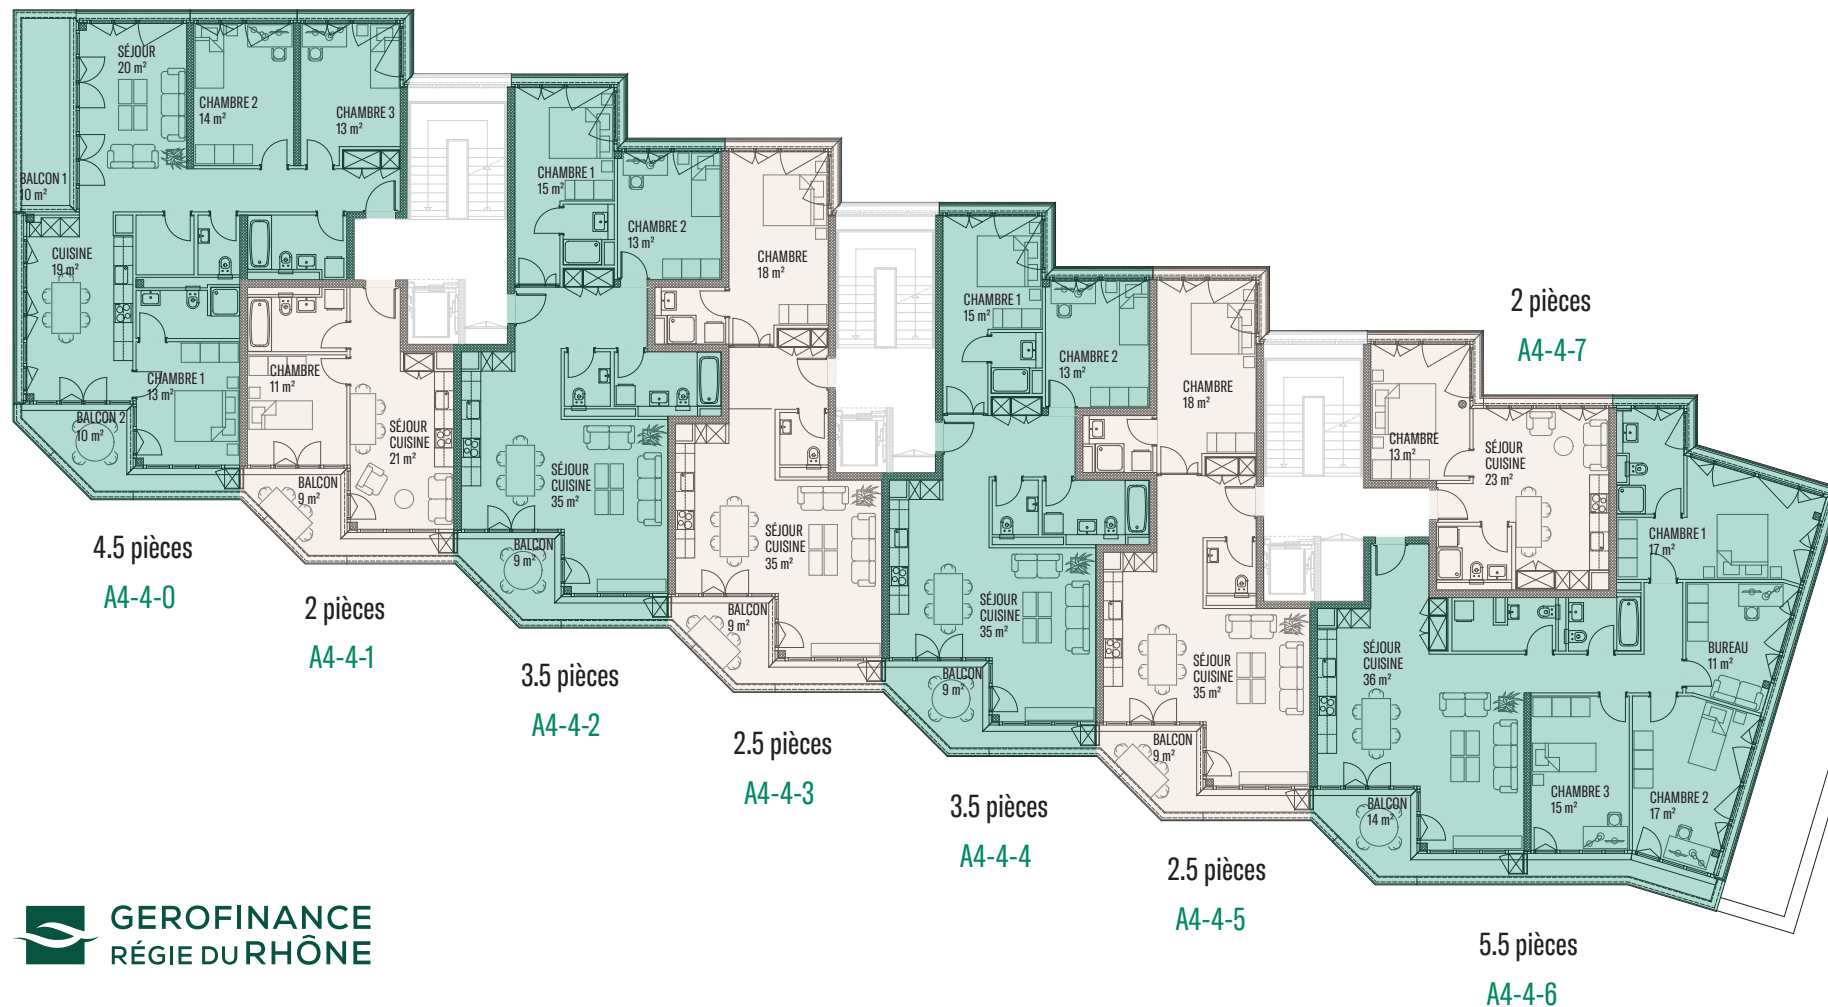

PLAN D'ÉTAGE

// LES LISIÈRES

BÂTIMENT A4 - 4ÈME ÉTAGE

 **GEROFINANCE**
RÉGIE DURHÔNE

Les surfaces retranscrites sur les plans visent uniquement les pièces principales et sont fournies à titre indicatif. Les surfaces habitables (surface totale du logement) sont consultables sous la rubrique Appartements du site internet (www.leslisières.ch). Les informations, illustrations, images et plans sont fournis à des fins d'informations générales et ne revêtent pas de caractère contraignant. Des ajustements de prix et des adaptations liées à l'exécution restent réservés.