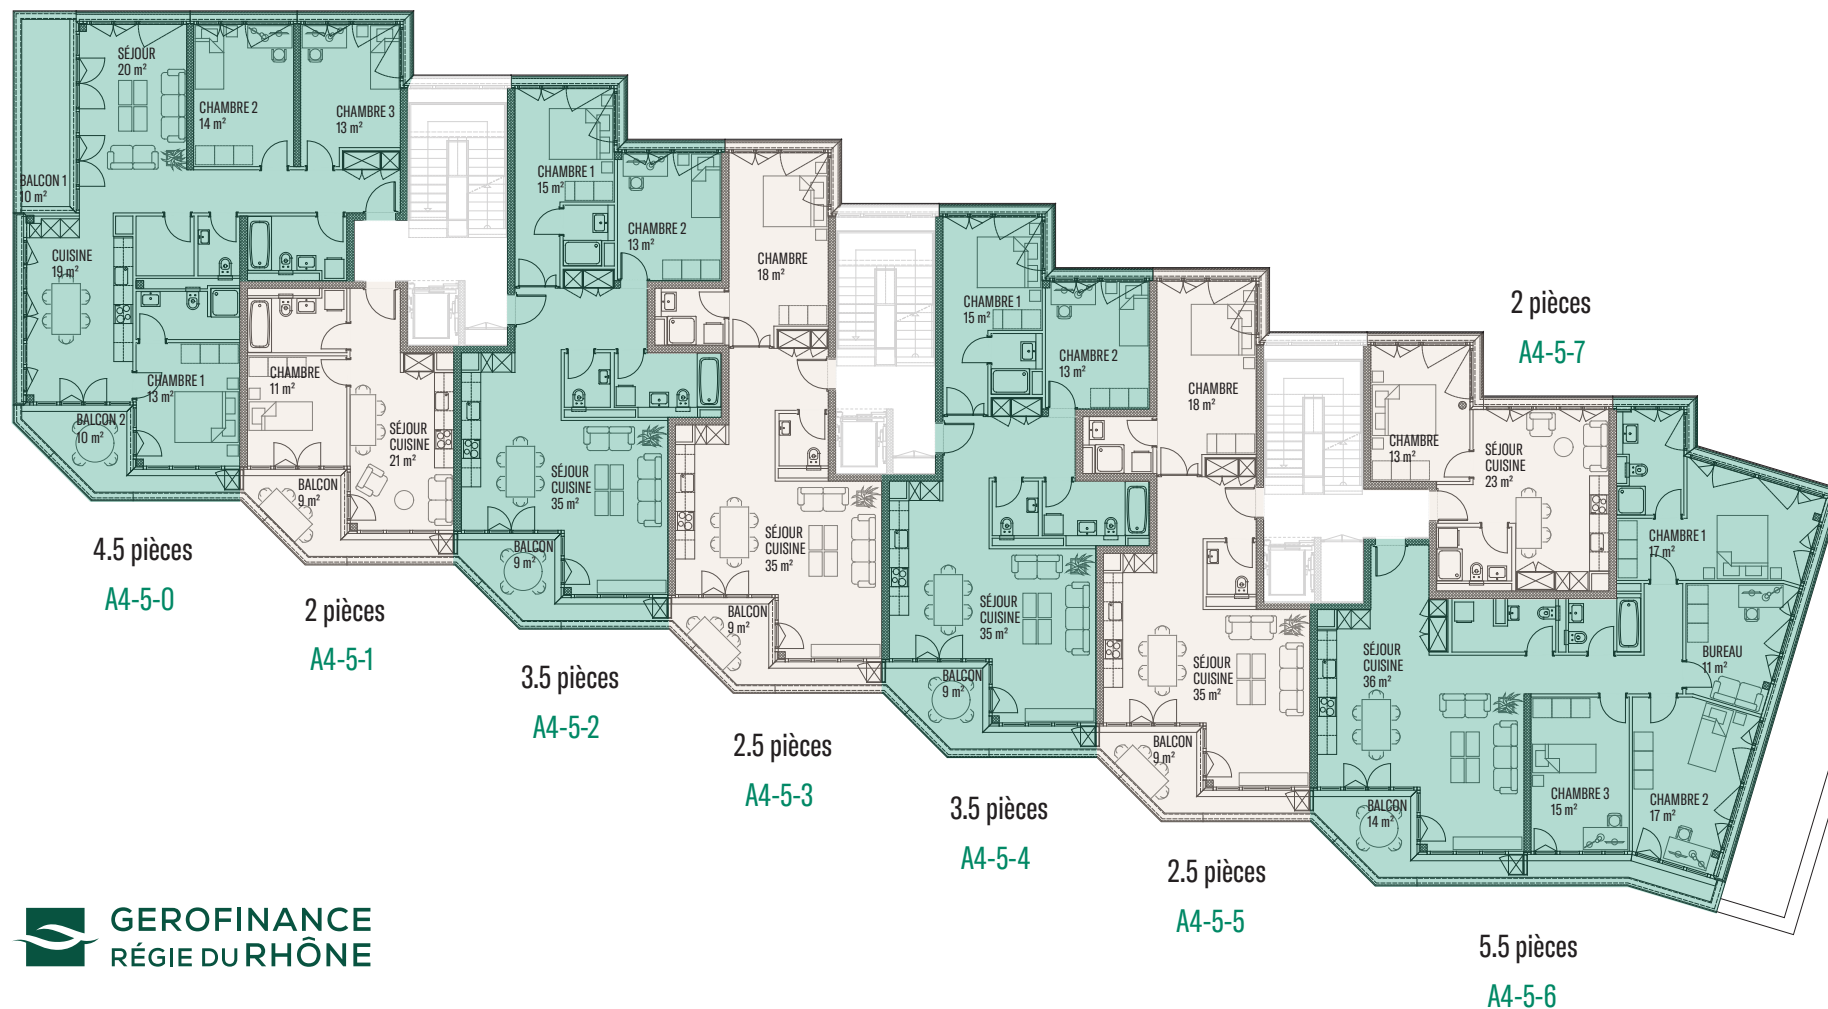

PLAN D'ÉTAGE

// LES LISIÈRES

BÂTIMENT A4 - 5ÈME ÉTAGE

 **GEROFINANCE**
RÉGIE DURHÔNE

Les surfaces retranscrites sur les plans visent uniquement les pièces principales et sont fournies à titre indicatif. Les surfaces habitables (surface totale du logement) sont consultables sous la rubrique Appartements du site internet (www.leslisières.ch). Les informations, illustrations, images et plans sont fournis à des fins d'informations générales et ne revêtent pas de caractère contraignant. Des ajustements de prix et des adaptations liées à l'exécution restent réservés.