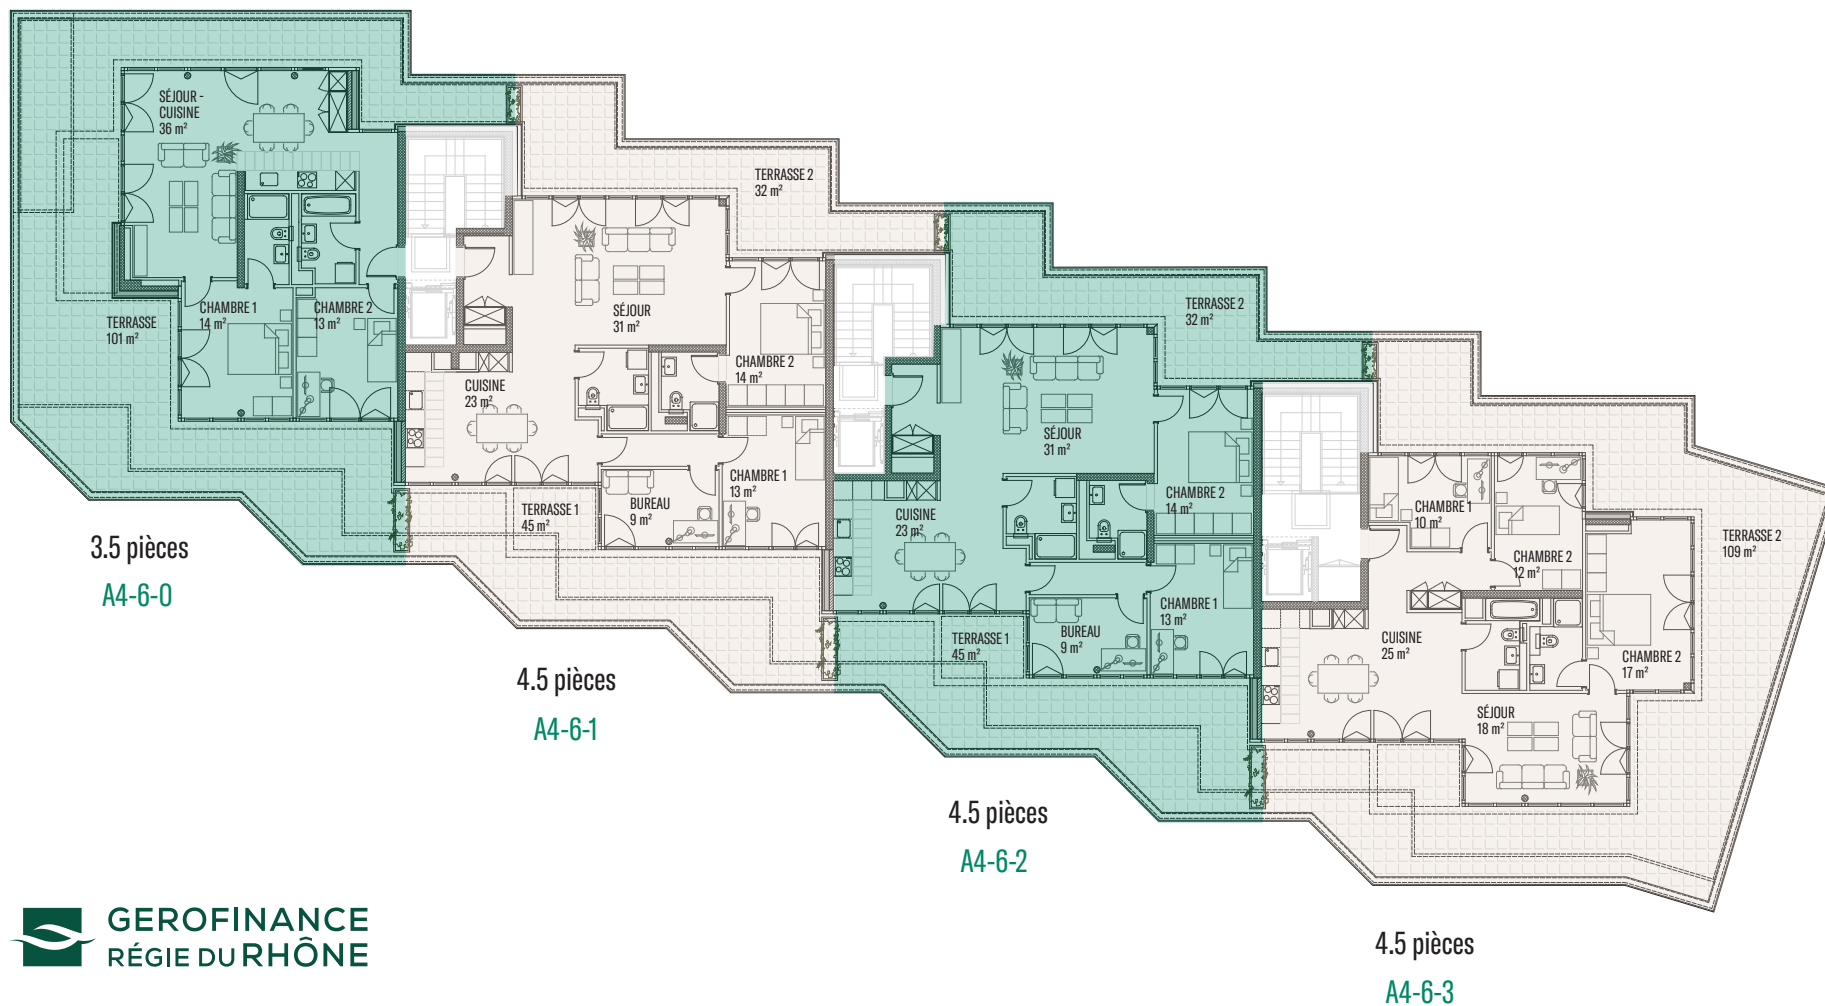

PLAN D'ÉTAGE

BÂTIMENT A4 - 6ÈME ÉTAGE

// LES LISIÈRES

 **GEROFINANCE**
RÉGIE DURHÔNE

Les surfaces retranscrites sur les plans visent uniquement les pièces principales et sont fournies à titre indicatif. Les surfaces habitables (surface totale du logement) sont consultables sous la rubrique Appartements du site internet (www.leslisières.ch). Les informations, illustrations, images et plans sont fournis à des fins d'informations générales et ne revêtent pas de caractère contraignant. Des ajustements de prix et des adaptations liées à l'exécution restent réservés.